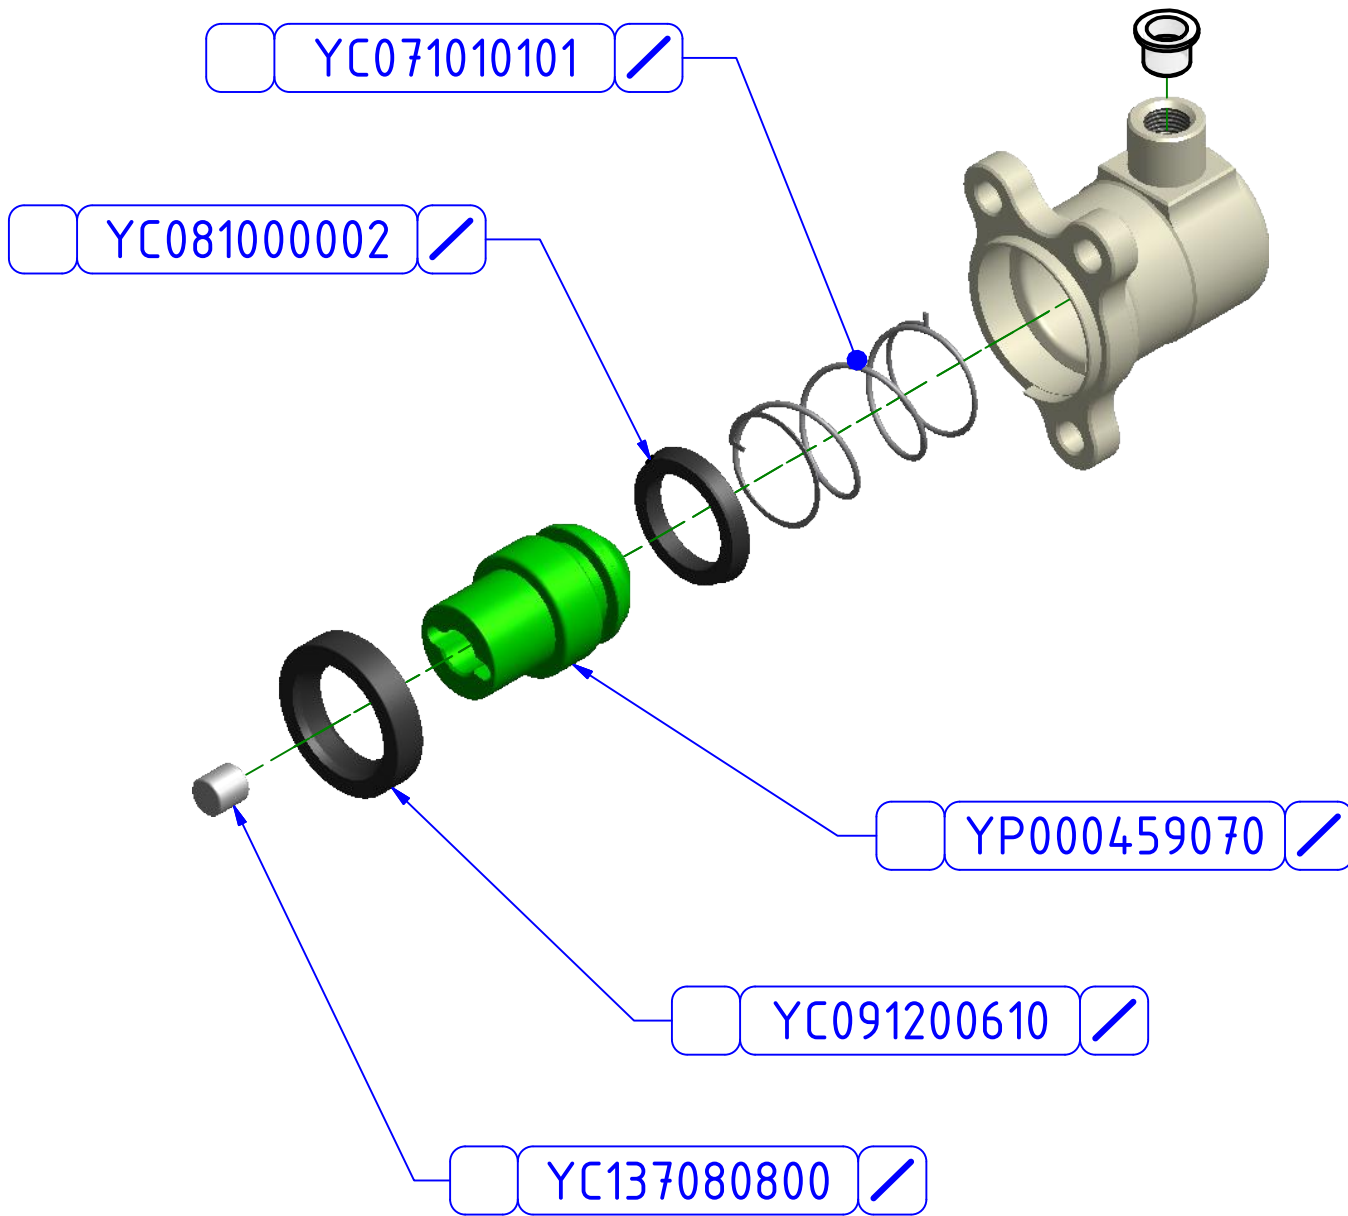

ATTENZIONE: Il montaggio del prodotto deve essere eseguito da personale specializzato
WARNING: The mounting of the product it must be realized from staff specialist

ATTENZIONE: Questo prodotto potrebbe non essere conforme al codice stradale o alle leggi vigenti in alcuni paesi e quindi utilizzabili solo in aree private e/o chiuse al traffico
WARNING: This product may not comply with local road rules and regulations and can be used only in private areas and/or areas closed to traffic.

ART:

AF284

PARTI DI RICAMBIO / SPARE PARTS

ATTUATORE FRIZIONE
CLUTCH ACTUATOR

DUCATI