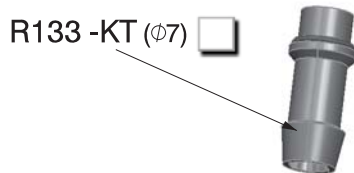

# rizoma

PART NUMBER:

## CT017

NAME:

Serbatoio fluido  
Fluid tank

SPARE PARTS - RICAMBI CLIENTE - ERSATZTEILE  
PIEZAS DE REPUESTO - PECAS SOBRESSALENTES

- CT017-02-BR-AN-U
- CT017-02-BR-AN-T
- CT017-02-BR-AN-R
- CT017-02-BR-AN-G
- CT017-02-BR-AN-B
- CT017-02-BR-AN-A