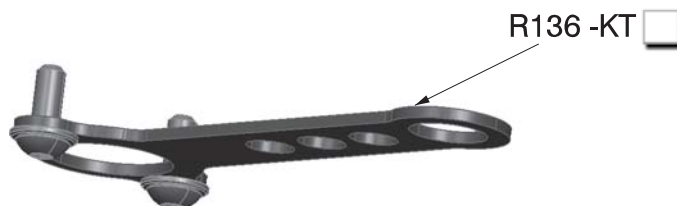

# rizoma

PART NUMBER:

## CT017

NAME:

Serbatoio fluido  
Fluid tank

SPARE PARTS - RICAMBI CLIENTE - ERSATZTEILE  
PIEZAS DE REPUESTO - PECAS SOBRESSALENTES

- CT017-02-BR-AN-U
- CT017-02-BR-AN-T
- CT017-02-BR-AN-R
- CT017-02-BR-AN-G
- CT017-02-BR-AN-B
- CT017-02-BR-AN-A