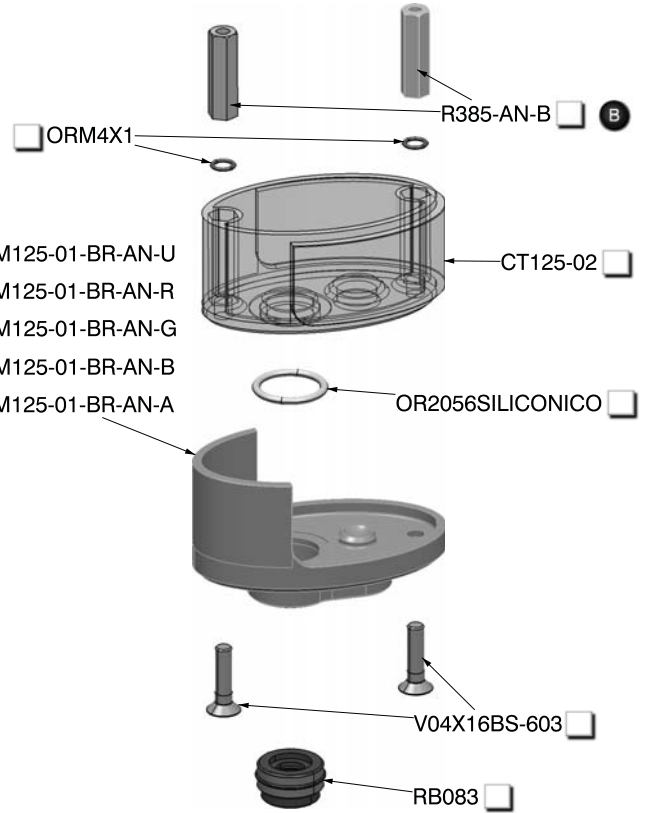

CTM125 (Serbatoio fluido completo)
(Complete fluid tank)

rizoma

PART NUMBER:
CTM125

NAME:
Serbatoio fluido "Next"
Fluid tank "Next"

SPARE PARTS - RICAMBI CLIENTE - ERSATZTEILE
PIEZAS DE REPUESTO - PECAS SOBRESSALENTES

CTM125-01-KT

- U CTM125-01-BR-AN-U
- R CTM125-01-BR-AN-R
- G CTM125-01-BR-AN-G
- B CTM125-01-BR-AN-B
- A CTM125-01-BR-AN-A

V04X12BS

- A CTM125-03-BR-AN-A
- B CTM125-03-BR-AN-B
- G CTM125-03-BR-AN-G
- R CTM125-03-BR-AN-R
- U CTM125-03-BR-AN-U

CT125-05

CT125-04

- A CTM125-01-KT
- B
- G
- R
- U

R401

R384

R428