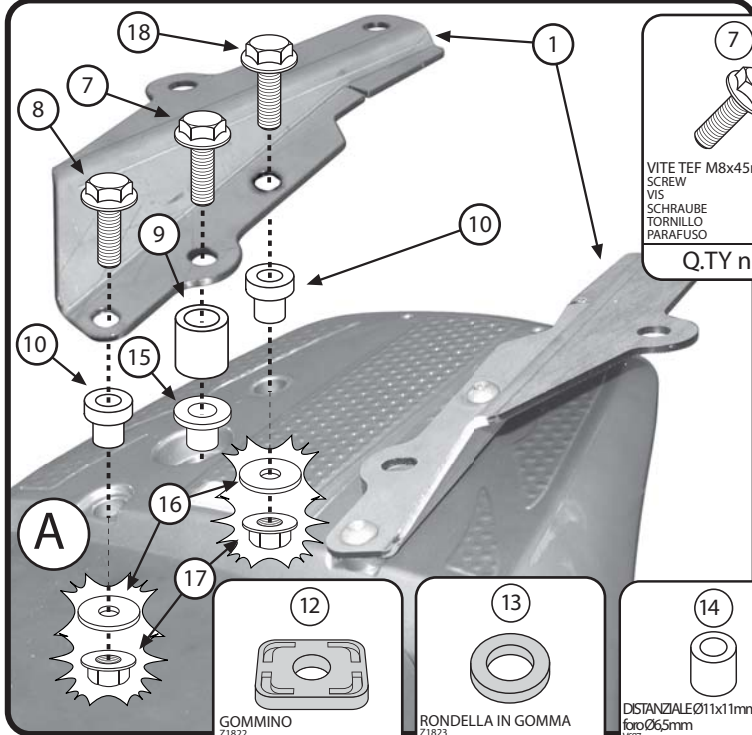

E225 - KE225

PIASTRA SPECIFICA - SPECIFIC PLATE - PLATINE SPECIFIQUE
SPEZIFISCHE PLATTE - PARRILLA ESPECÍFICA - TRANSPORTADOR ESPECÍFICO

HONDA XL700V 2008 TRANSALP

ISTRUZIONI DI MONTAGGIO - MOUNTING INSTRUCTIONS - INSTRUCTIONS DE MONTAGE
BAUANLEITUNG - INSTRUCCIONES DE MONTAJE - INSTRUÇÕES DE MONTAGEM

1

SUPPORTO
SUPPORT
SUPPORT
HALTERUNG
SOPORTE
SUPORTE

Q.TY n.2(Dx-Sx)

2

PIASTRA MONOKEY
Z622M
PLATE
PLATINE
PLATTE
PARRILLA
GRELHA

Q.TY n.1

3

VITE TCEI M6x35mm
SCREW
VIS
SCHRAUBE
TORNILLO
PARAFUSO

Q.TY n.4

4

COPRIFORO
Z621
BOLT CAP
CACHE TROU
STOPLOCK
TAPA AGUJERO
TAMPA DO ORIFICIO

Q.TY n.6

5

RONDELLA Ø6mm
WASHER
RONDELLE
SCHEIBE
ARRANDELA
ARRUELA

Q.TY n.4

6

DADO A.B. M6
BOLT
ECROU
MUTTER
TUERCA
PORCA

Q.TY n.4

7

VITE TEF M8x45mm
SCREW
VIS
SCHRAUBE
TORNILLO
PARAFUSO

Q.TY n.2

8

VITE TEF M8x35mm
SCREW
VIS
SCHRAUBE
TORNILLO
PARAFUSO

Q.TY n.2

9

DISTANZIALE Ø18x15mm
Foro Ø8,5mm, C18L15F8T
SPACER
ENTRETOISE
DISTANZSTUECK
DISTANCIADOR
ESPAÇADOR

Q.TY n.2

10

DISTANZIALE Ø18x14,5mm
Ribassato Ø12x9mm
foro Ø8,5mm V688
SPACER
ENTRETOISE
DISTANZSTUECK
DISTANCIADOR
ESPAÇADOR

Q.TY n.4

11

RONDELLA Ø6x20mm
WASHER
RONDELLE
SCHEIBE
ARRANDELA
ARRUELA

Q.TY n.4