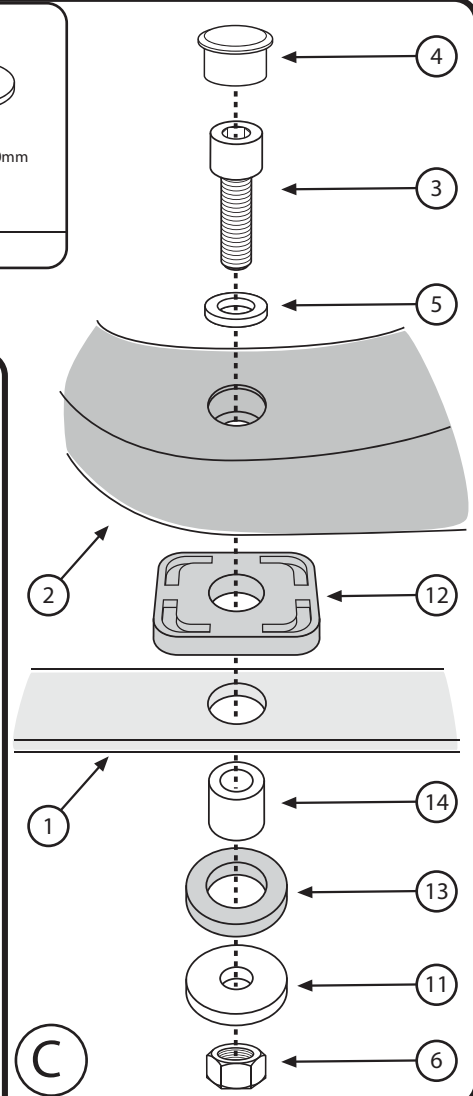

12

GOMMINO
Z1823
RUBBER
CAOUTCHOUC
GUMMI
GOMA
BORRACHA

Q.TY n.4

13

RONDELLA IN GOMMA
Z1823
RUBBER WASHER
RONDELLE EN GOMME
GUMMISCHIBE
ARRANDELA DE GOMA
ARRUELA

Q.TY n.4

14

DISTANZIALE Ø11x11mm
foro Ø6,5mm
V687
SPACER
ENTRETOISE
DISTANZSTUECK
DISTANCIADOR
ESPAÇADOR

Q.TY n.4

15

COMPONENTI ORIGINALI
ORIGINAL PARTS
PARTIES ORIGINALES
ORIGINAL BAUTEILE
COMPONENTES ORIGINALES
EXPLODIJUKU INKLUDIRANO KIT
ADICIONADO

Q.TY n.-

16

RONDELLA Ø8x20mm
WASHER
RONDELLE
SCHEIBE
ARRANDELA
ARRUELA

Q.TY n.4

17

DADO A.B. M8
FLANGIATO
BOLT
ECROU
MUTTER
TUERCA
PORCA

Q.TY n.4

18

VITE TEF M8x30mm
SCREW
VIS
SCHRAUBE
TORNILLO
PARAFUSO

Q.TY n.2