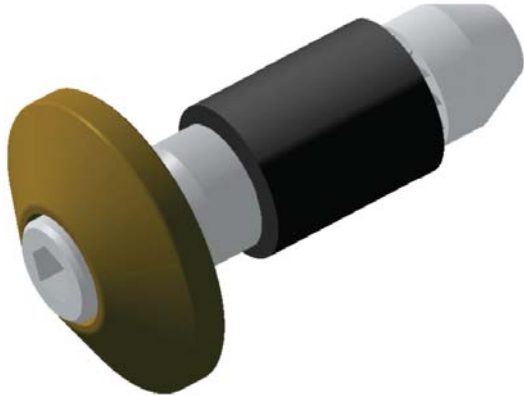

PART NUMBER:

MA516

NAME:

TERMINALI MANUBRIO
HANDLEBAR CAPS

SPARE PARTS - RICAMBI CLIENTE - ERSATZTEILE
PIEZAS DE REPUESTO - PECAS SOBRESSALENTES

MA516-00 (Terminale manubrio completo per singolo lato)
(Complete handlebar cap for single side)