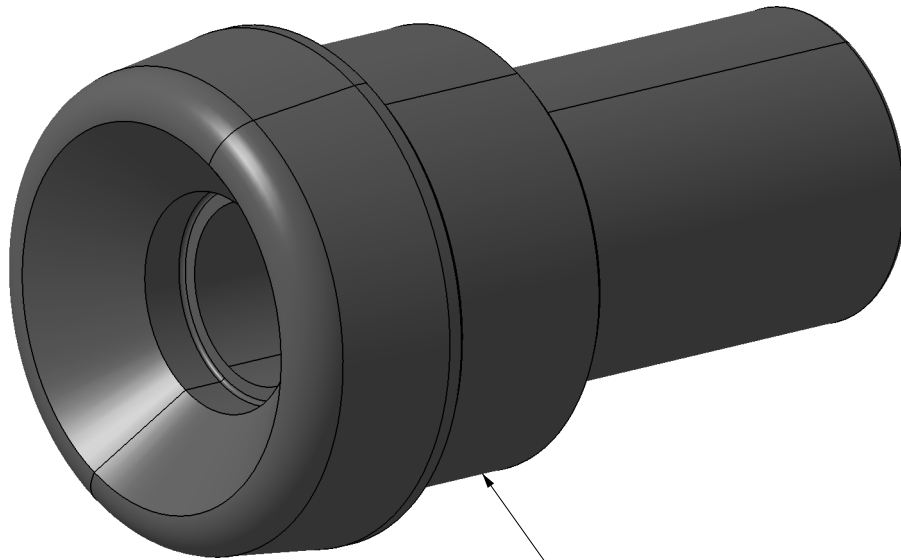

**rizoma**

PART NUMBER:

**MA525**

NAME:

**Adattatore per specchio BS144**

*Adapter for mirror BS144*

SPARE PARTS - RICAMBI CLIENTE - ERSATZTEILE  
PIEZAS DE REPUESTO - PECAS SOBRESSALENTES

MA525-00-BR-AN-B   B