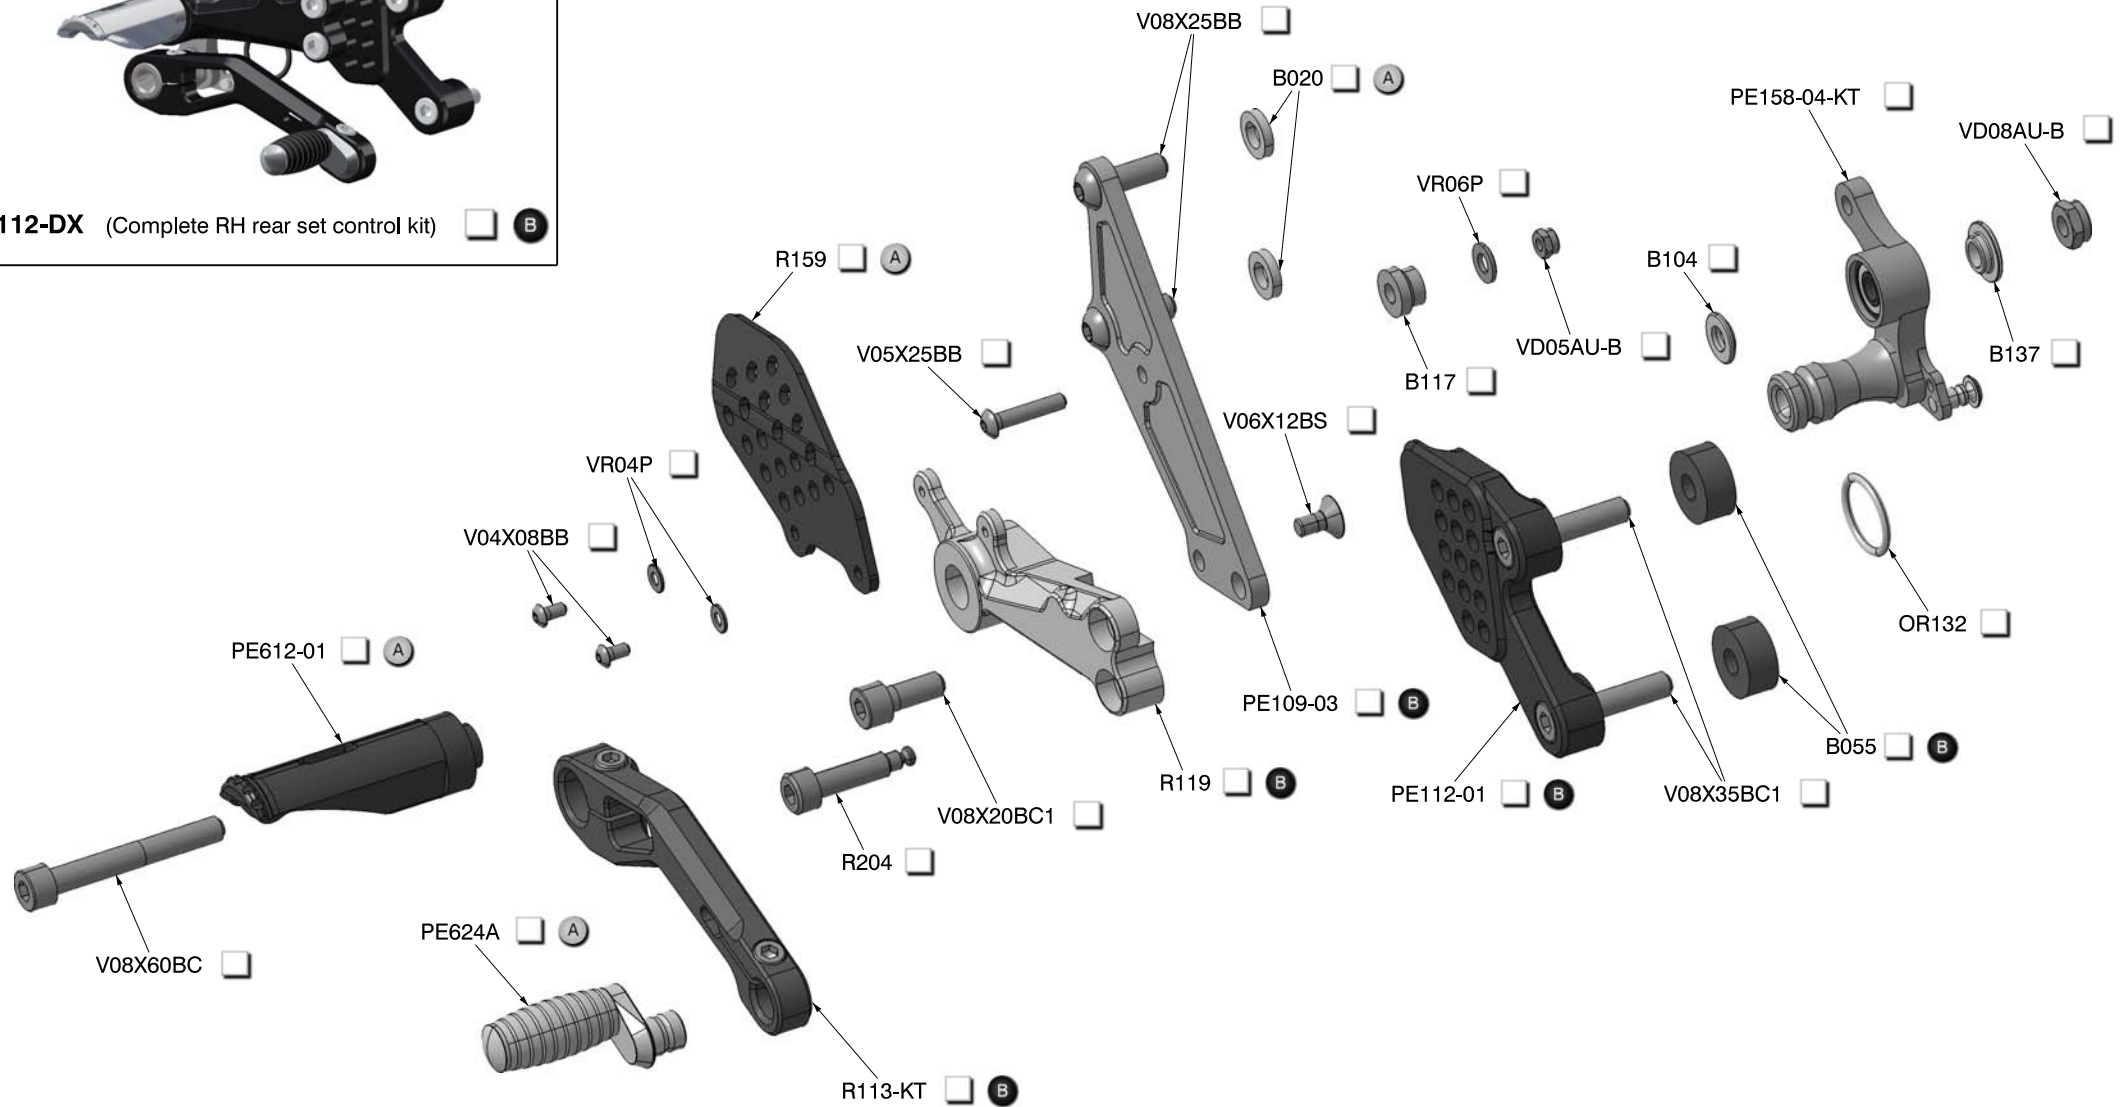

PE112-DX (Complete RH rear set control kit) **B**

PART NUMBER:

PE112

NAME:

**COMANDI ARRETRATI
REAR SET CONTROL KIT**

SPARE PARTS - RICAMBI CLIENTE - ERSATZTEILE
PIEZAS DE REPUESTO - PECAS SOBRESALENTES

PE112-SX (Complete LH rear set control kit) **B**