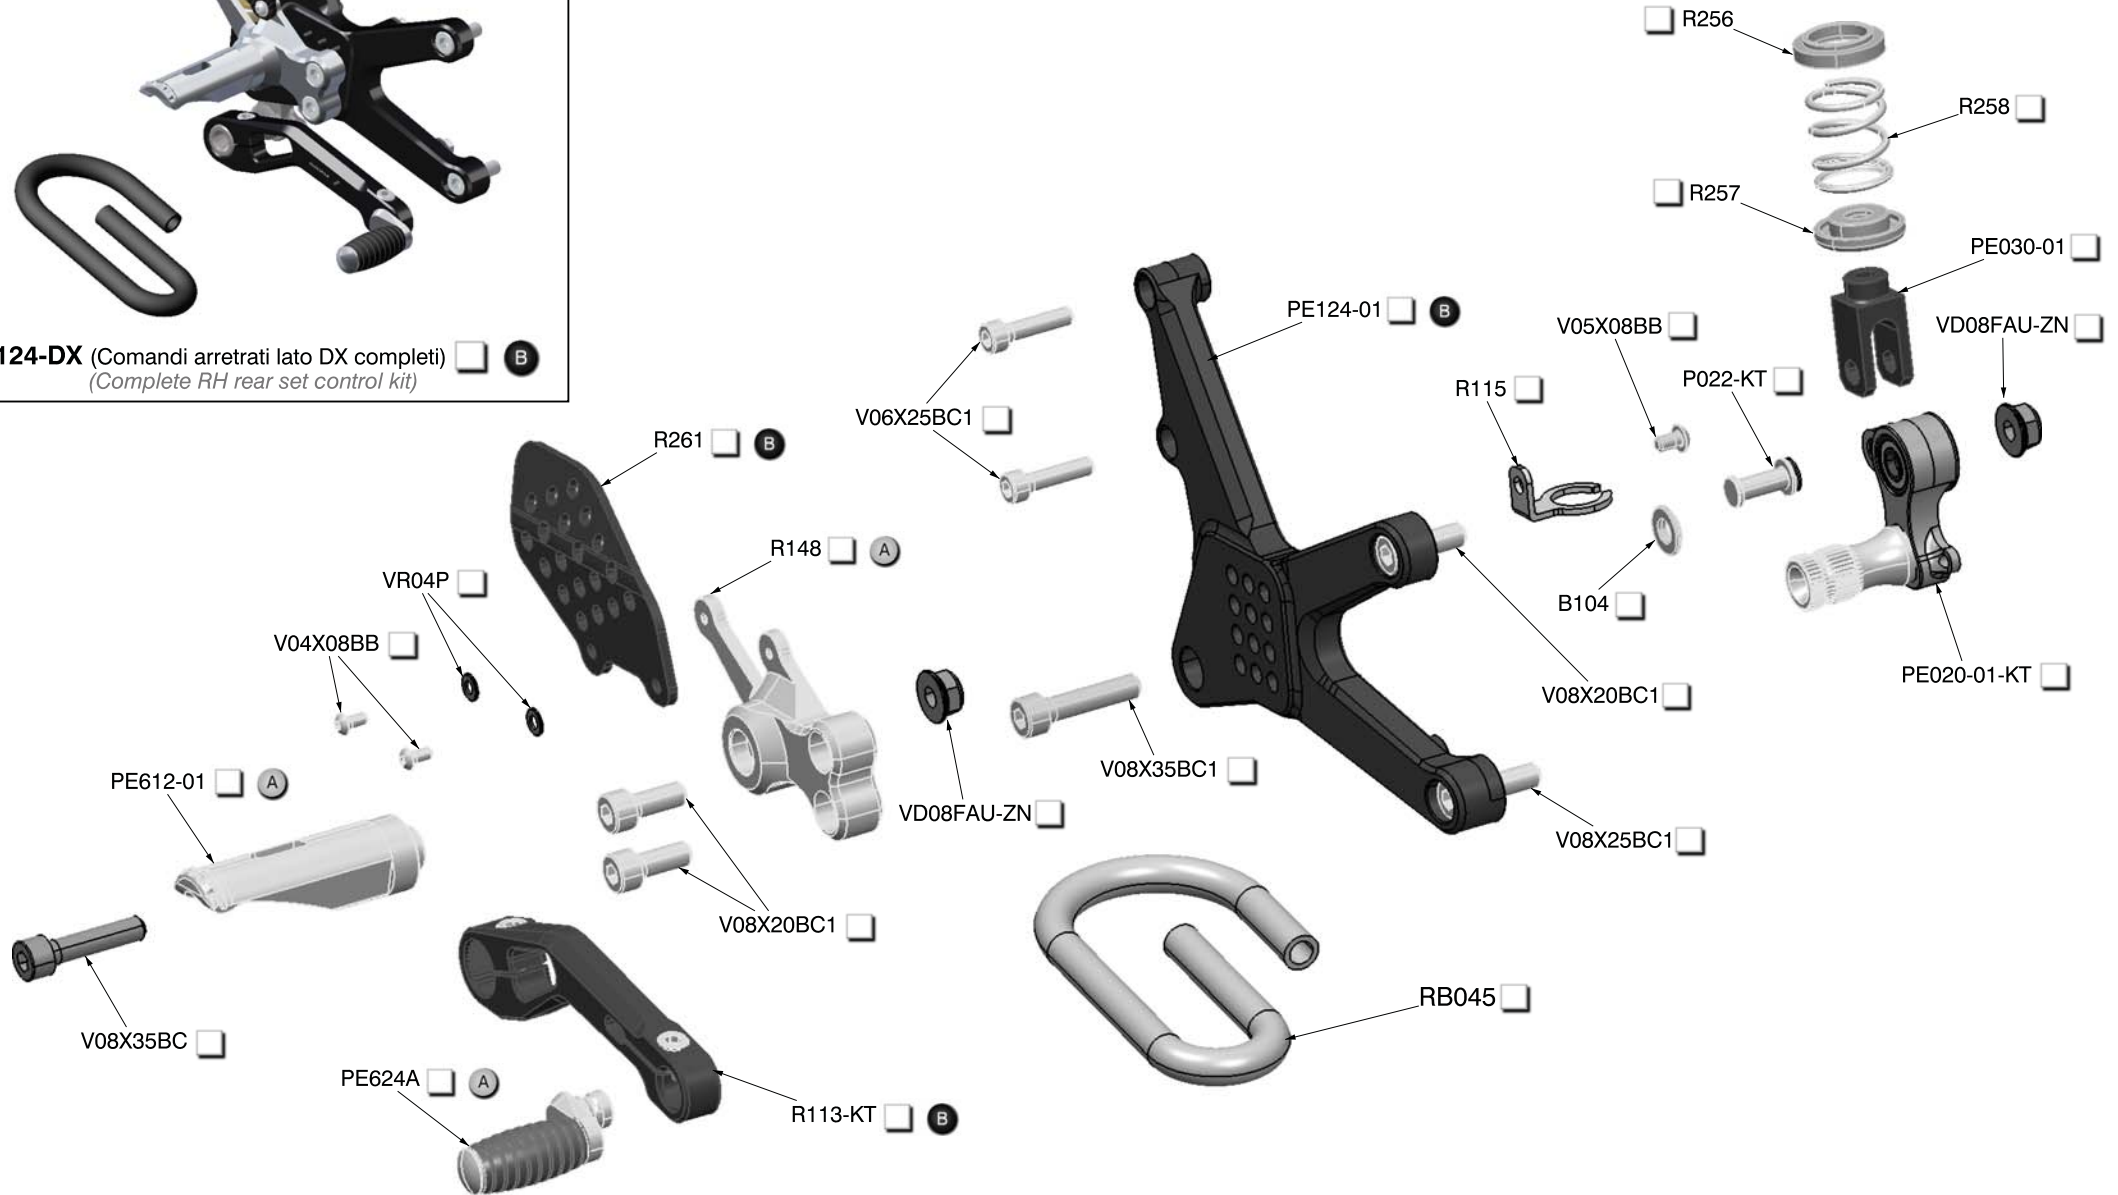

PE124-DX (Comandi arretrati lato DX completi) **B**
 (Complete RH rear set control kit)

PE124-SX (Comandi arretrati lato SX completi) **B**
 (Complete LH rear set control kit)

PART NUMBER:
PE124

NAME:
Comandi arretrati
Rear set control kit

SPARE PARTS - RICAMBI CLIENTE - ERSATZTEILE
 PIEZAS DE REPUESTO - PECAS SOBRESSALENTES