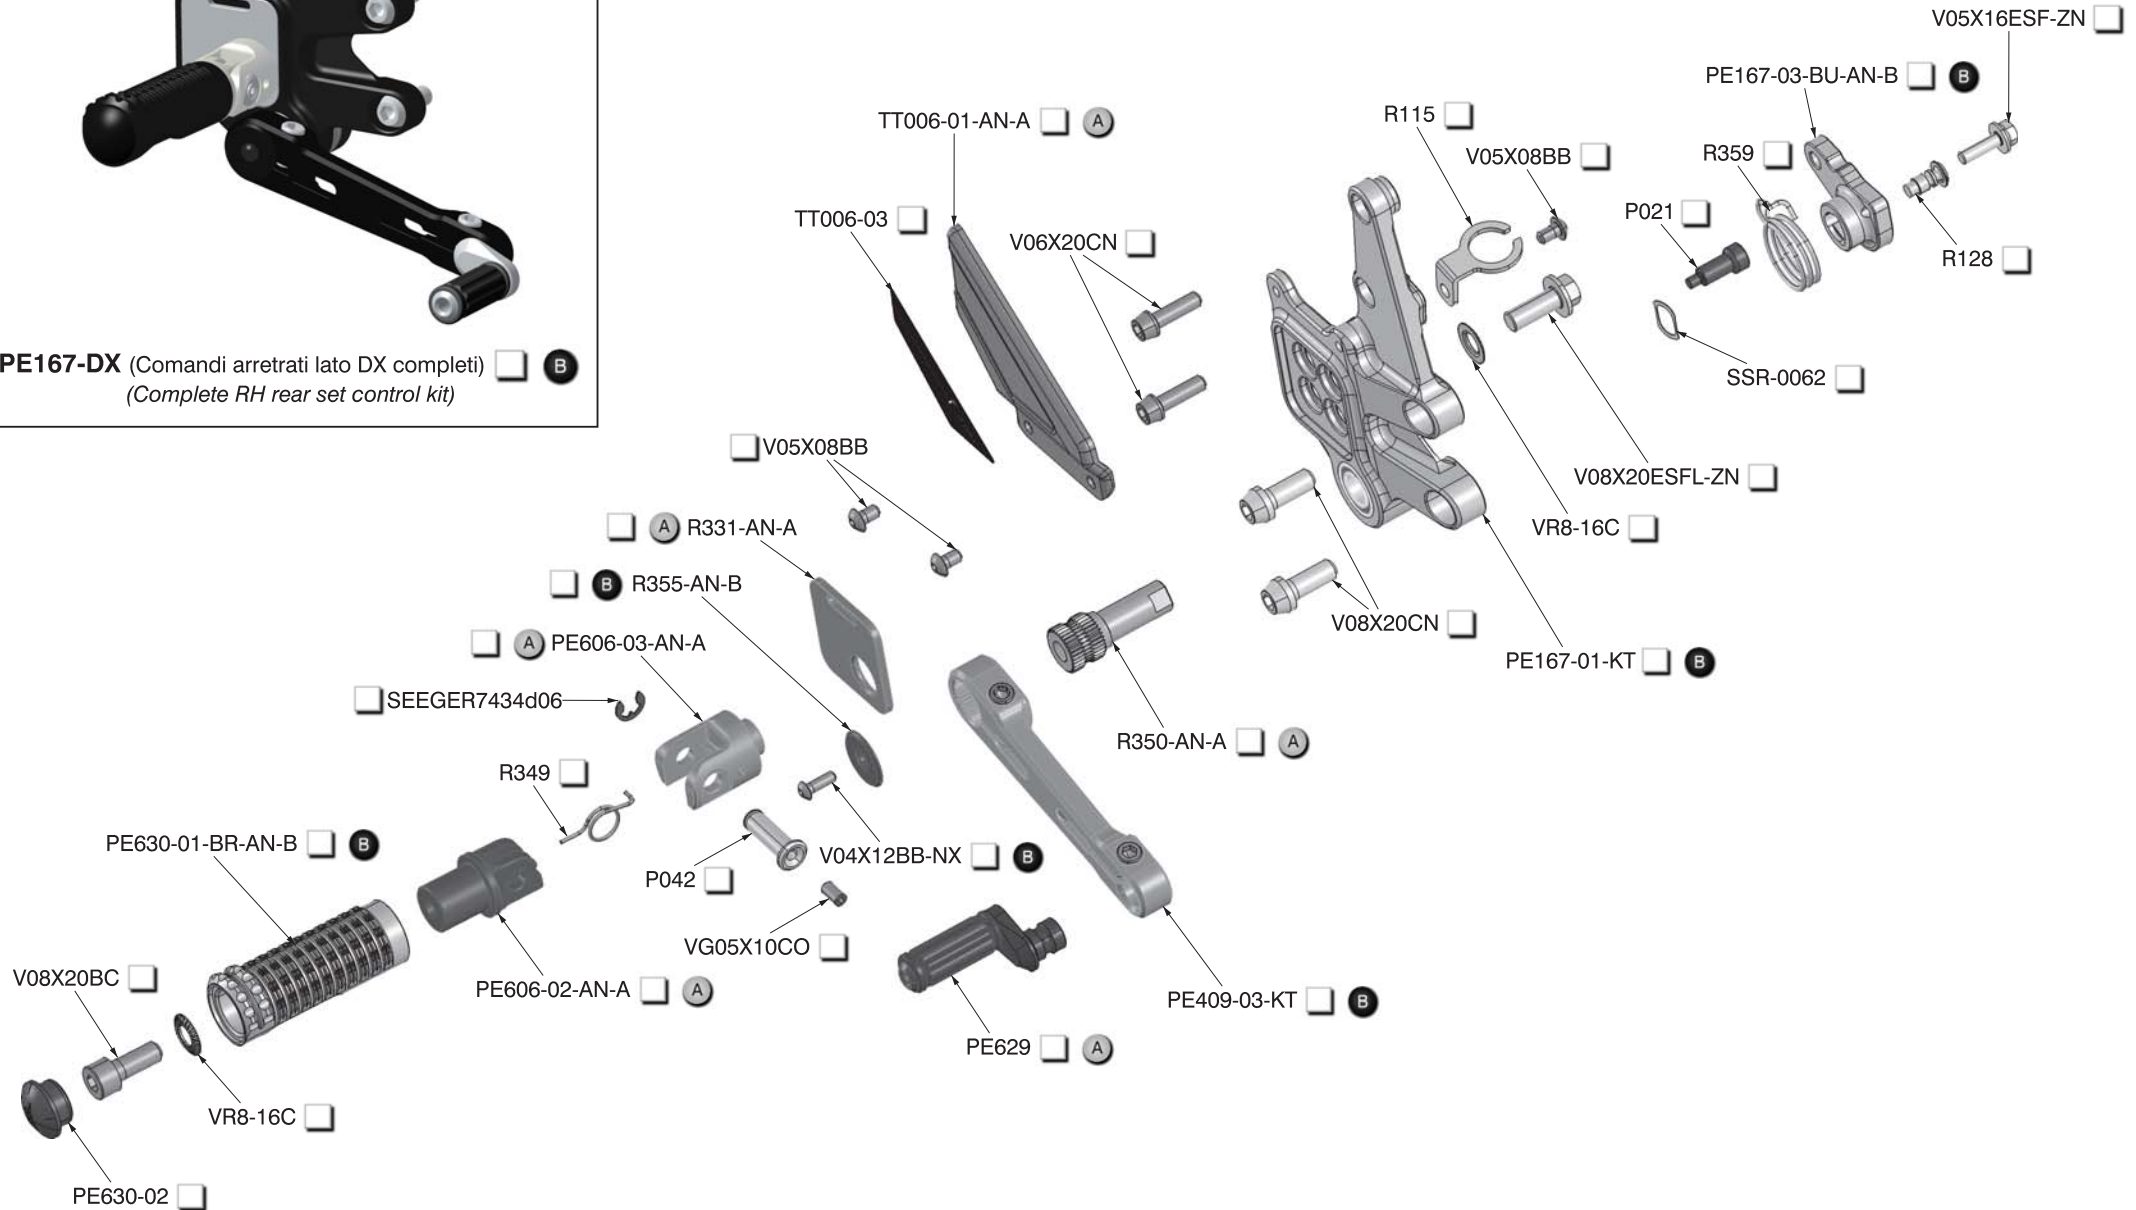

PE167-DX (Comandi arretrati lato DX completi) **B**
(Complete RH rear set control kit)

PART NUMBER:
PE167

NAME:
Comandi arretrati
Rear set control kit

SPARE PARTS - RICAMBI CLIENTE - ERSATZTEILE
PIEZAS DE REPUESTO - PECAS SOBRESSALENTES

PE167-SX (Comandi arretrati lato SX completi) **B**
(Complete LH rear set control kit)