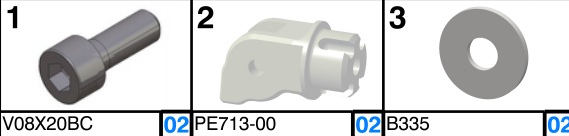

LIVELLO DI DIFFICOLTÀ
DIFFICULTY LEVEL

FACILE/EASY

TEMPO DI MONTAGGIO
TIME OF ASSEMBLAGE

15/20 min

6 mm

rizoma

PART NUMBER:

PE713