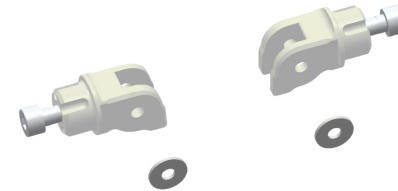

rizoma

PART NUMBER:

PE713

NAME:

Adattatori pedivelle
Pegs adapters

MOUNTING INSTRUCTION - ISTRUZIONI DI MONTAGGIO
MONTAGEANLEITUNG - INSTRUCTIONS DE MONTAGE
INSTRUCCIONES DE MONTAJE