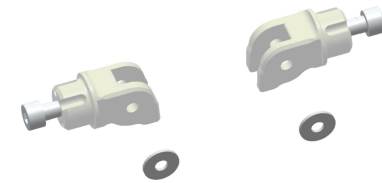

rizoma

PART NUMBER:

PE713

NAME:

Adattatori pedivelle
Pegs adapters

MOUNTING INSTRUCTION - ISTRUZIONI DI MONTAGGIO
MONTAGEANLEITUNG - INSTRUCTIONS DE MONTAGE
INSTRUCCIONES DE MONTAJE

⚠ ATTENZIONE/WARNING

IL MONTAGGIO DEL PRODOTTO DEVE ESSERE ESEGUITO DA PERSONALE SPECIALIZZATO. PRIMA DI INIZIARE IL MONTAGGIO, VERIFICARE LA COMPLETEZZA DEL KIT SULLA LISTA DELLE PARTI.
INSTALLATION SHOULD BE PERFORMED BY A QUALIFIED TECHNICIAN. BEFORE YOU START MOUNTING THE PRODUCT, PLEASE CHECK THE COMPLETENESS OF THE KIT ON THE PARTS LIST.

INFORMAZIONI/INFORMATION
IL LIVELLO DI DIFFICOLTÀ E IL TEMPO DI MONTAGGIO INDICATI NON COMPREDONO LO SMONTAGGIO DEI COMPONENTI OEM.
THE DIFFICULTY LEVEL AND THE TIME OF ASSEMBLAGE SHOWN DO NOT INCLUDE THE REMOVAL OF OEM COMPONENTS

LIVELLO DI DIFFICOLTÀ
DIFFICULTY LEVEL

FACILE/EASY

TEMPO DI MONTAGGIO
TIME OF ASSEMBLAGE

15/20 min

6 mm

rizoma

PART NUMBER:

PE713