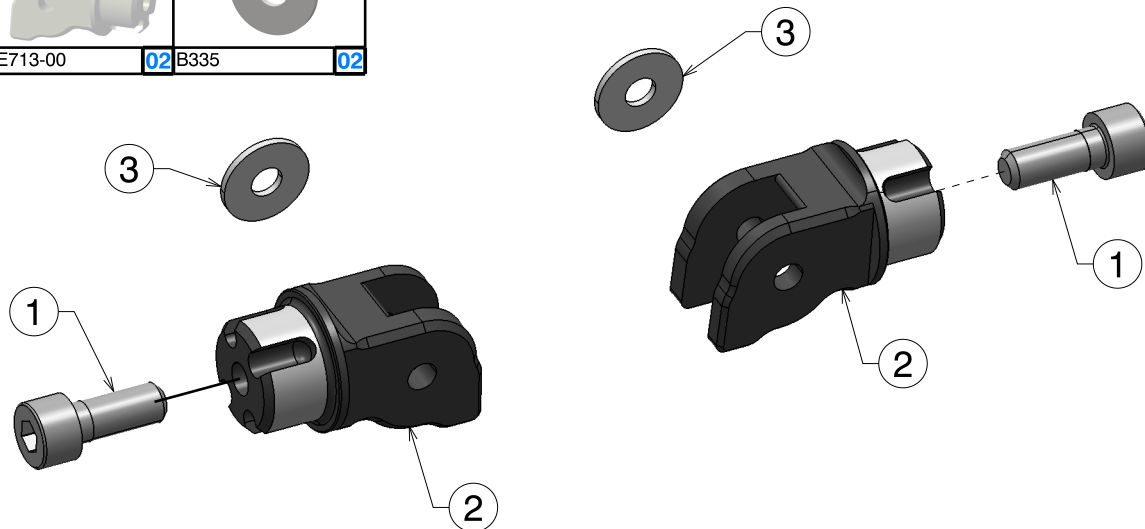

rizoma

PART NUMBER:

PE713

NAME:

Adattatori pedivelle
Pegs adapters

MOUNTING INSTRUCTION - ISTRUZIONI DI MONTAGGIO
MONTAGEANLEITUNG - INSTRUCTIONS DE MONTAGE
INSTRUCCIONES DE MONTAJE

⚠ ATTENZIONE/WARNING

IL MONTAGGIO DEL PRODOTTO DEVE ESSERE ESEGUITO DA PERSONALE SPECIALIZZATO. PRIMA DI INIZIARE IL MONTAGGIO, VERIFICARE LA COMPLETEZZA DEL KIT SULLA LISTA DELLE PARTI.
INSTALLATION SHOULD BE PERFORMED BY A QUALIFIED TECHNICIAN. BEFORE YOU START MOUNTING THE PRODUCT, PLEASE CHECK THE COMPLETENESS OF THE KIT ON THE PARTS LIST.

LIVELLO DI DIFFICOLTÀ
DIFFICULTY LEVEL

FACILE/EASY

TEMPO DI MONTAGGIO
TIME OF ASSEMBLAGE

15/20 min

6 mm

rizoma

PART NUMBER:

PE713

NAME:

Adattatori pedivelle
Pegs adapters

MOUNTING INSTRUCTION - ISTRUZIONI DI MONTAGGIO
MONTAGEANLEITUNG - INSTRUCTIONS DE MONTAGE
INSTRUCCIONES DE MONTAJE

⚠ ATTENZIONE/WARNING

IL MONTAGGIO DEL PRODOTTO DEVE ESSERE ESEGUITO DA PERSONALE SPECIALIZZATO. PRIMA DI INIZIARE IL MONTAGGIO, VERIFICARE LA COMPLETEZZA DEL KIT SULLA LISTA DELLE PARTI.
INSTALLATION SHOULD BE PERFORMED BY A QUALIFIED TECHNICIAN. BEFORE YOU START MOUNTING THE PRODUCT, PLEASE CHECK THE COMPLETENESS OF THE KIT ON THE PARTS LIST