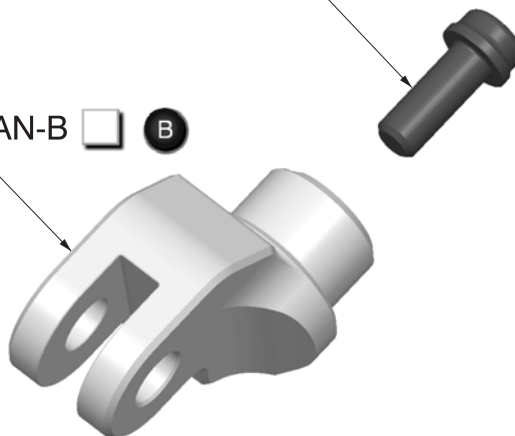

**rizoma**

PART NUMBER:

**PE768**

NAME:

Adattatori pedivelle  
*Pegs adapters*

SPARE PARTS - RICAMBI CLIENTE - ERSATZTEILE  
PIEZAS DE REPUESTO - PECAS SOBRESSALENTES

V08X20-59FZ2-ZB  

PE768-02-AN-B  