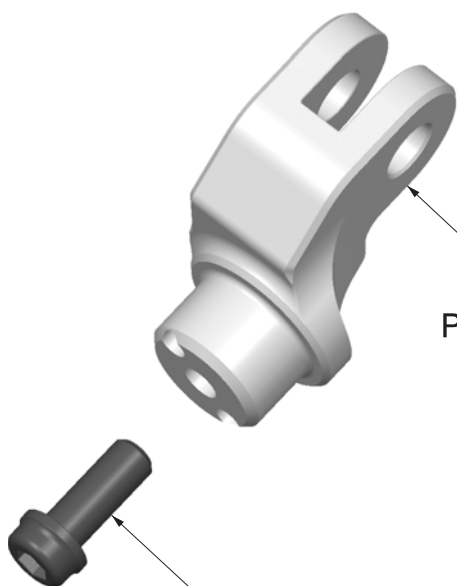

**rizoma**

PART NUMBER:

**PE768**

NAME:

Adattatori pedivelle  
*Pegs adapters*

SPARE PARTS - RICAMBI CLIENTE - ERSATZTEILE  
PIEZAS DE REPUESTO - PECAS SOBRESSALENTES

V08X20-59FZ2-ZB  

PE768-02-AN-B  

PE768-01-AN-B  

V08X20-59FZ2-ZB  