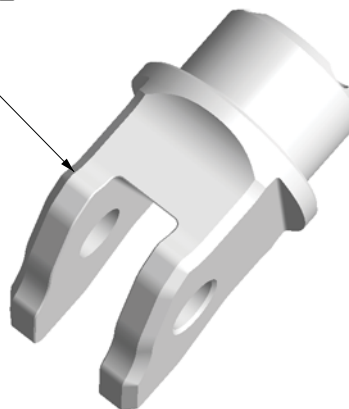

**rizoma**

PART NUMBER:

**PE853**

NAME:

**Adattatori pedivelle**  
*Pegs adapters*

SPARE PARTS - RICAMBI CLIENTE - ERSATZTEILE  
PIEZAS DE REPUESTO - PECAS SOBRESSALENTES

V08X20-59FZ2-ZB  **B**

**B** PE853-00-AN-B