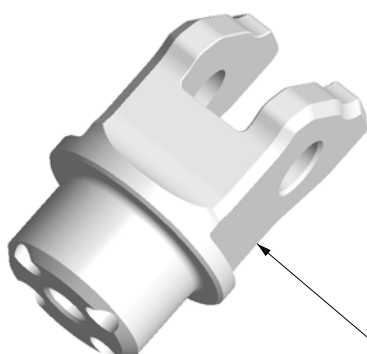

**rizoma**

PART NUMBER:

**PE853**

NAME:

**Adattatori pedivelle**  
*Pegs adapters*

SPARE PARTS - RICAMBI CLIENTE - ERSATZTEILE  
PIEZAS DE REPUESTO - PECAS SOBRESSALENTES

V08X20-59FZ2-ZB  **B**

**B** PE853-00-AN-B