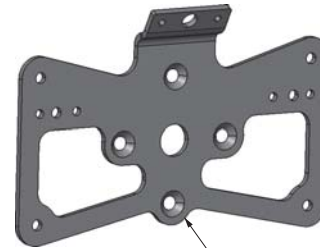

PT212 (Porta targa completo) **B**
(Complete license plate)

PART NUMBER:
PT212

NAME:
Porta targa
License plate

SPARE PARTS - RICAMBI CLIENTE - ERSATZTEILE
PIEZAS DE REPUESTO - PECAS SOBRESSALENTES

R441-05-BU-AN-B **B**