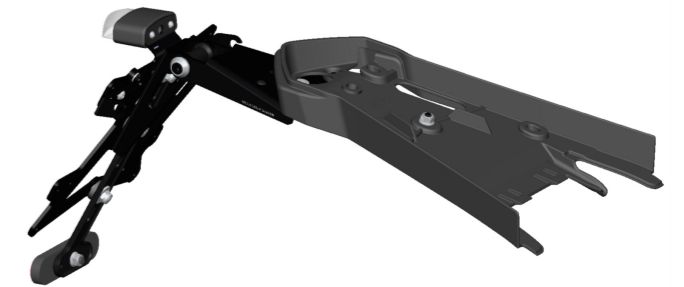

PART NUMBER:
PT711

NAME:
Porta targa
License plate

SPARE PARTS - RICAMBI CLIENTE - ERSATZTEILE
PIEZAS DE REPUESTO - PECAS SOBRESSALENTES

PT711 (Porta targa completo)
(Complete license plate)

ZBW048 (Cover sotto sella completo)
(Complete under seat cover)