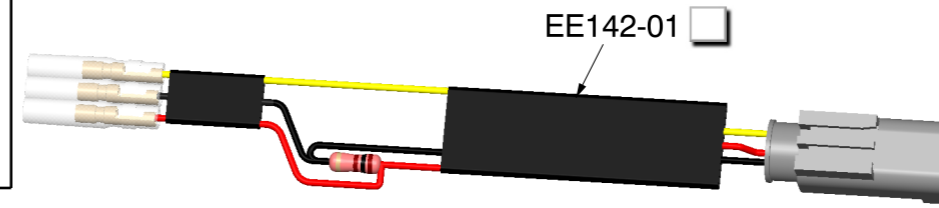

PART NUMBER:
PT711

NAME:
Porta targa
License plate

SPARE PARTS - RICAMBI CLIENTE - ERSATZTEILE
PIEZAS DE REPUESTO - PECAS SOBRESSALENTES

PT711 (Porta targa completo)
(Complete license plate)

ZBW048 (Cover sotto sella completo)
(Complete under seat cover)