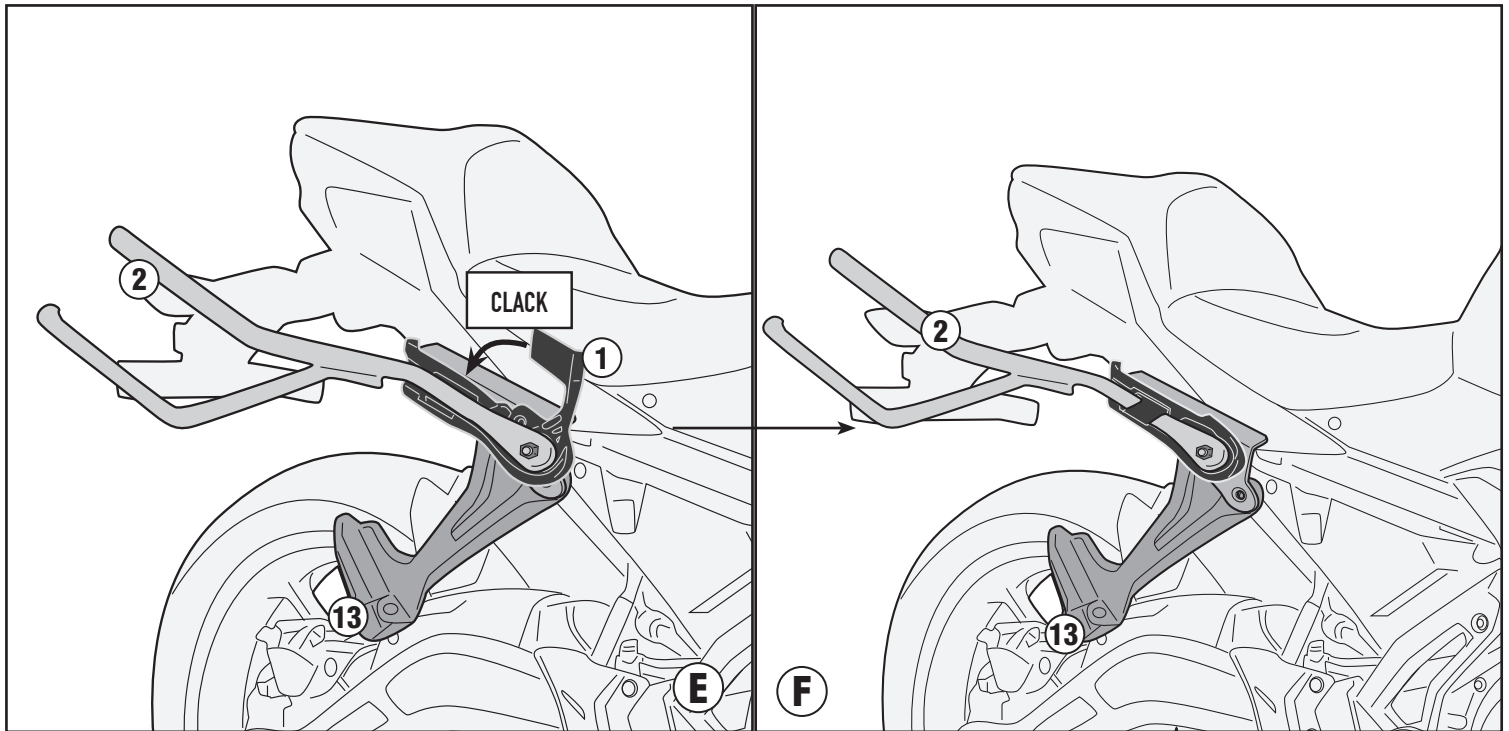

TR4128- TR4128K

TELAIETTO LATERALE SPECIFICO - SPECIFIC SADDLEBAG TUBULAR HOLDER - SUPPORT TUBULAIRE POUR SACOCHES CAVALIÈRES - SPEZIAL SEITENTRAEGER FUER
WEICHTASCHEN - PORTA ALFORJAS TUBULAR LATERAL - SUPORTE LATERAL DE ALFORGES

KAWASAKI Z650 (2020/2021)