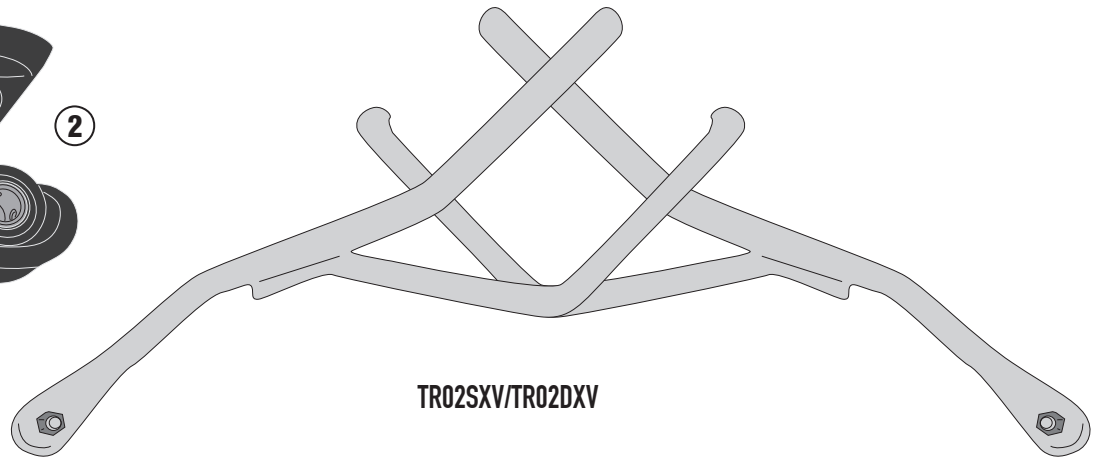

TR4128- TR4128K

TELAIETTO LATERALE SPECIFICO - SPECIFIC SADDLEBAG TUBULAR HOLDER - SUPPORT TUBULAIRE POUR SACOCHES CAVALIÈRES - SPEZIAL SEITENTRAEGER FUER WEICHTASCHEN - PORTA ALFORJAS TUBULAR LATERAL - SUPORTE LATERAL DE ALFORGES

KAWASAKI Z650 (2020/2021)

N°	Descrizione/Description	Caratteristiche/Features	Codice/Code	Quantità/Quantity
1	REMOVE X	-	-	2(Right; Left)
2	Telaio laterale - Side frame - Châssis latéral Soporte lateral - Seitenrahmen - Suporte lateral	-	02TRDXV 02TRSXV	2 (Right; Left)
3	Supporto - Support Support - Halterung Soporte - Apoio	-	GL4612DXV GL4612SXV	2 (Right; Left)
4	Vite - Screw Vis - Schraube Tornillo - Parafuso	TSP M8x45	845TSP	4
5	Vite - Screw Vis - Schraube Tornillo - Parafuso	TCE M6x16	616TCE	4
6	Rondella - Washer Rondelle - Scheibe Arandela - Arruela	Foro Ø8mm / Esterno Ø20mm Sp.2mm	820RON	4
7	Rondella - Washer Rondelle - Scheibe Arandela - Arruela	Foro Ø10mm	10RON	8
8	Dado - Bolt - Ecrou Mutter - Tuerca - Porca	Dado Auto Bloccante Flangiato Basso M6 (H.7mm)	6DADIABFN	4
9	Tappo - Cap Fiche - Stecker Enchufe - Capa	-	10COP	4
10	Distanziale - Spacer Entretoise - Distanzstueck Distanciador - Espaçador	Ø22x12 Foro 12,5mm	C22L12F12,5T	4
11	Distanziale - Spacer Entretoise - Distanzstueck Distanciador - Espaçador	Ø10x9,8 Foro 8,2mm	C10L9,8F8,2T	4
12	Chiave Speciale - Special Key Cle Speciale - Spezialschlüssel Llave Especial - Chave Especial	-	GL5048	1
13	Componenti Originali - Original Parts Parties Originales - Original Bauteile Componentes Originales - Componentes Originais	-	-	-

TR4128- TR4128K

TELAIETTO LATERALE SPECIFICO - SPECIFIC SADDLEBAG TUBULAR HOLDER - SUPPORT TUBULAIRE POUR SACOCHES CAVALIÈRES - SPEZIAL SEITENTRAEGER FUER WEICHTASCHEN - PORTA ALFORJAS TUBULAR LATERAL - SUPORTE LATERAL DE ALFORGES

KAWASAKI Z650 (2020/2021)