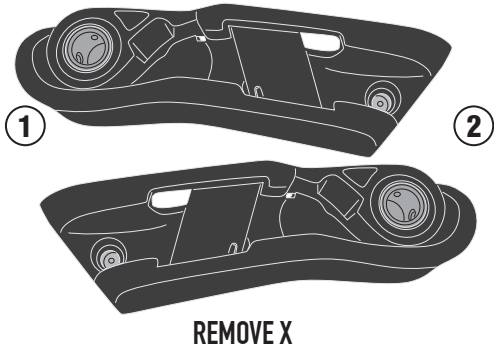

TR4128- TR4128K

TELAIETTO LATERALE SPECIFICO - SPECIFIC SADDLEBAG TUBULAR HOLDER - SUPPORT TUBULAIRE POUR SACOCHES CAVALIÈRES - SPEZIAL SEITENTRAEGER FUER WEICHTASCHEN - PORTA ALFORJAS TUBULAR LATERAL - SUPORTE LATERAL DE ALFORGES

KAWASAKI Z650 (2020/2021)

N°	Descrizione/Description	Caratteristiche/Features	Codice/Code	Quantità/Quantity
1	REMOVE X	-	-	2(Right; Left)
2	Telaio laterale - Side frame - Châssis latéral Soporte lateral - Seitenrahmen - Suporte lateral	-	02TRDXV 02TRSXV	2 (Right; Left)
3	Supporto - Support Support - Halterung Soporte - Apoio	-	GL4612DXV GL4612SXV	2 (Right; Left)
4	Vite - Screw Vis - Schraube Tornillo - Parafuso	TSP M8x45	845TSP	4
5	Vite - Screw Vis - Schraube Tornillo - Parafuso	TCE M6x16	616TCE	4
6	Rondella - Washer Rondelle - Scheibe Arandela - Arruela	Foro Ø8mm / Esterno Ø20mm Sp.2mm	820RON	4
7	Rondella - Washer Rondelle - Scheibe Arandela - Arruela	Foro Ø10mm	10RON	8
8	Dado - Bolt - Ecrou Mutter - Tuerca - Porca	Dado Auto Bloccante Flangiato Basso M6 (H.7mm)	6DADIABFN	4
9	Tappo - Cap Fiche - Stecker Enchufe - Capa	-	10COP	4
10	Distanziale - Spacer Entretoise - Distanzstueck Distanciador - Espaçador	Ø22x12 Foro 12,5mm	C22L12F12,5T	4
11	Distanziale - Spacer Entretoise - Distanzstueck Distanciador - Espaçador	Ø10x9,8 Foro 8,2mm	C10L9,8F8,2T	4
12	Chiave Speciale - Special Key Cle Speciale - Spezialschlüssel Llave Especial - Chave Especial	-	GL5048	1
13	Componenti Originali - Original Parts Parties Originales - Original Bauteile Componentes Originales - Componentes Originais	-	-	-

TR4128- TR4128K

TELAIETTO LATERALE SPECIFICO - SPECIFIC SADDLEBAG TUBULAR HOLDER - SUPPORT TUBULAIRE POUR SACOCHES CAVALIÈRES - SPEZIAL SEITENTRAEGER FUER WEICHTASCHEN - PORTA ALFORJAS TUBULAR LATERAL - SUPORTE LATERAL DE ALFORGES

KAWASAKI Z650 (2020/2021)