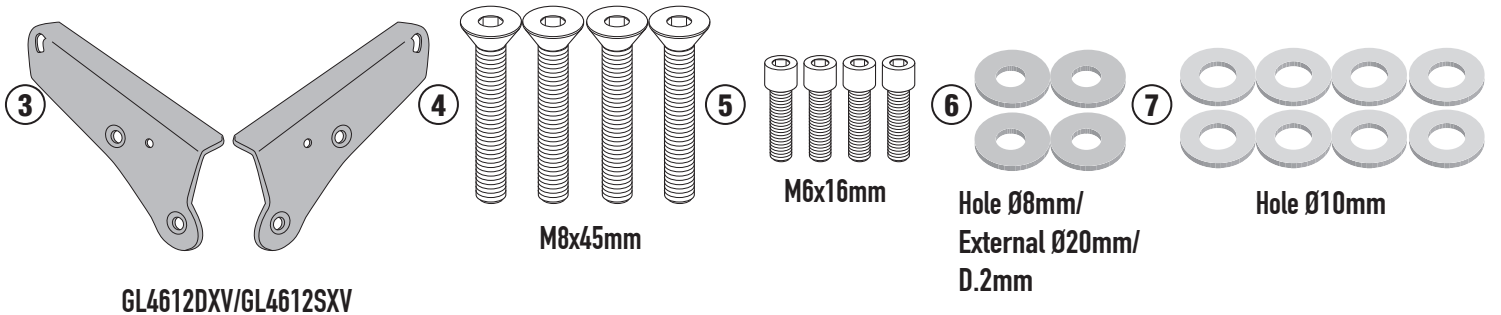

TR4128- TR4128K

TELAIETTO LATERALE SPECIFICO - SPECIFIC SADDLEBAG TUBULAR HOLDER - SUPPORT TUBULAIRE POUR SACOCHES CAVALIÈRES - SPEZIAL SEITENTRAEGER FUER WEICHTASCHEN - PORTA ALFORJAS TUBULAR LATERAL - SUPORTE LATERAL DE ALFORGES

KAWASAKI Z650 (2020/2021)

N°	Descrizione/Description	Caratteristiche/Features	Codice/Code	Quantità/Quantity
1	REMOVE X	-	-	2(Right; Left)
2	Telaio laterale - Side frame - Châssis latéral Soporte lateral - Seitenrahmen - Suporte lateral	-	02TRDXV 02TRSXV	2 (Right; Left)
3	Supporto - Support Support - Halterung Soporte - Apoio	-	GL4612DXV GL4612SXV	2 (Right; Left)
4	Vite - Screw Vis - Schraube Tornillo - Parafuso	TSP M8x45	845TSP	4
5	Vite - Screw Vis - Schraube Tornillo - Parafuso	TCE M6x16	616TCE	4
6	Rondella - Washer Rondelle - Scheibe Arandela - Arruela	Foro Ø8mm / Esterno Ø20mm Sp.2mm	820RON	4
7	Rondella - Washer Rondelle - Scheibe Arandela - Arruela	Foro Ø10mm	10RON	8
8	Dado - Bolt - Ecrou Mutter - Tuerca - Porca	Dado Auto Bloccante Flangiato Basso M6 (H.7mm)	6DADIABFN	4
9	Tappo - Cap Fiche - Stecker Enchufe - Capa	-	10COP	4
10	Distanziale - Spacer Entretoise - Distanzstueck Distanciador - Espaçador	Ø22x12 Foro 12,5mm	C22L12F12,5T	4
11	Distanziale - Spacer Entretoise - Distanzstueck Distanciador - Espaçador	Ø10x9,8 Foro 8,2mm	C10L9,8F8,2T	4
12	Chiave Speciale - Special Key Cle Speciale - Spezialschlüssel Llave Especial - Chave Especial	-	GL5048	1
13	Componenti Originali - Original Parts Parties Originales - Original Bauteile Componentes Originales - Componentes Originais	-	-	-

TR4128- TR4128K

TELAIETTO LATERALE SPECIFICO - SPECIFIC SADDLEBAG TUBULAR HOLDER - SUPPORT TUBULAIRE POUR SACOCHES CAVALIÈRES - SPEZIAL SEITENTRAEGER FUER WEICHTASCHEN - PORTA ALFORJAS TUBULAR LATERAL - SUPORTE LATERAL DE ALFORGES

KAWASAKI Z650 (2020/2021)