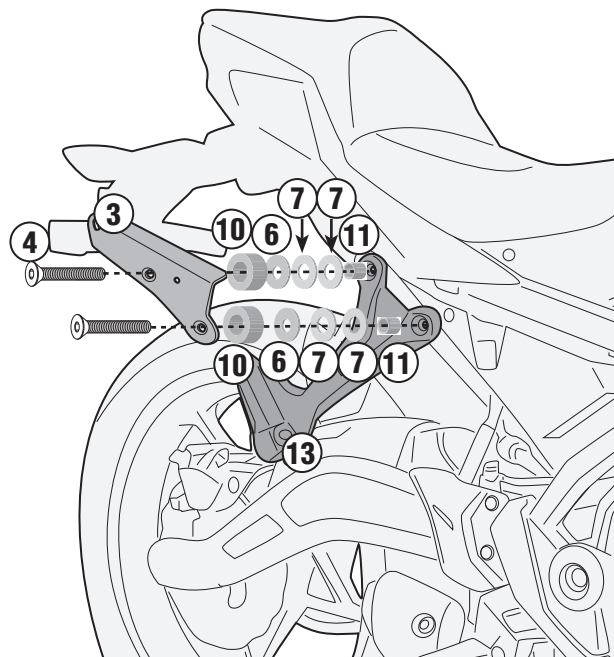

TR4128- TR4128K

TELAIETTO LATERALE SPECIFICO - SPECIFIC SADDLEBAG TUBULAR HOLDER - SUPPORT TUBULAIRE POUR SACOCHES CAVALIÈRES - SPEZIAL SEITENTRAEGER FUER WEICHTASCHEN - PORTA ALFORJAS TUBULAR LATERAL - SUPORTE LATERAL DE ALFORGES

KAWASAKI Z650 (2020/2021)

TR4128- TR4128K

TELAIETTO LATERALE SPECIFICO - SPECIFIC SADDLEBAG TUBULAR HOLDER - SUPPORT TUBULAIRE POUR SACOCHES CAVALIÈRES - SPEZIAL SEITENTRAEGER FUER
WEICHTASCHEN - PORTA ALFORJAS TUBULAR LATERAL - SUPORTE LATERAL DE ALFORGES

KAWASAKI Z650 (2020/2021)

REMOVE

B

D

INSERT

TR4128- TR4128K

TELAIETTO LATERALE SPECIFICO - SPECIFIC SADDLEBAG TUBULAR HOLDER - SUPPORT TUBULAIRE POUR SACOCHES CAVALIÈRES - SPEZIAL SEITENTRAEGER FUER
WEICHTASCHEN - PORTA ALFORJAS TUBULAR LATERAL - SUPORTE LATERAL DE ALFORGES