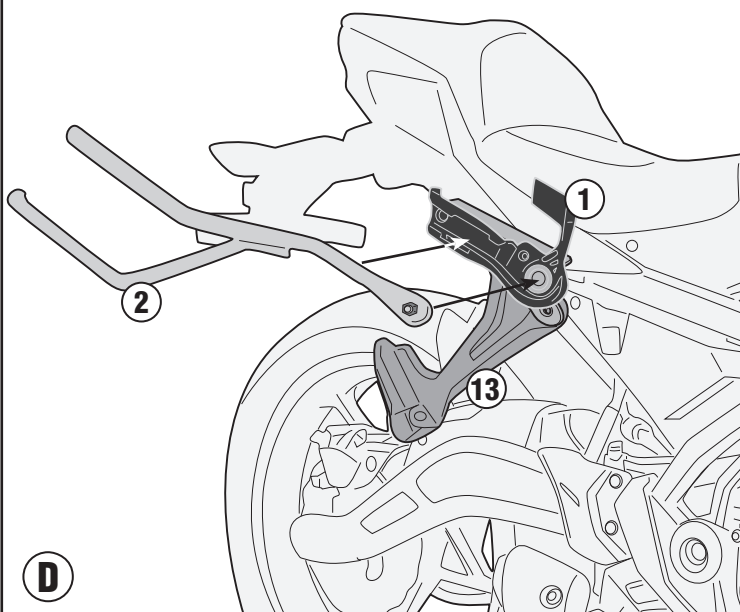

KAWASAKI Z650 (2020/2021)

REMOVE

B

D

INSERT

TR4128- TR4128K

TELAIETTO LATERALE SPECIFICO - SPECIFIC SADDLEBAG TUBULAR HOLDER - SUPPORT TUBULAIRE POUR SACOCHES CAVALIÈRES - SPEZIAL SEITENTRAEGER FUER
WEICHTASCHEN - PORTA ALFORJAS TUBULAR LATERAL - SUPORTE LATERAL DE ALFORGES