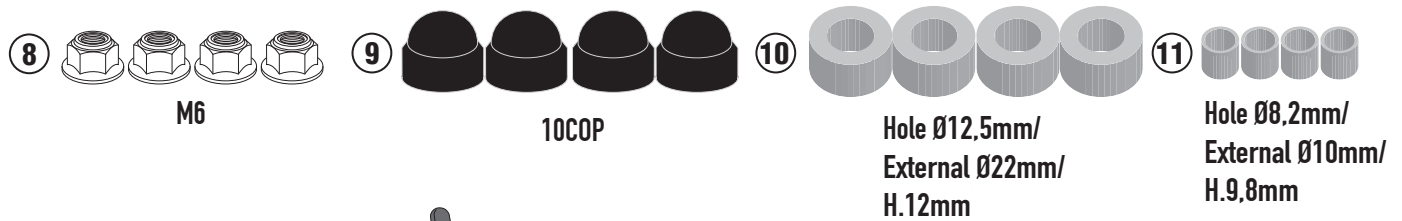

TR4128- TR4128K

TELAIETTO LATERALE SPECIFICO - SPECIFIC SADDLEBAG TUBULAR HOLDER - SUPPORT TUBULAIRE POUR SACOCHES CAVALIÈRES - SPEZIAL SEITENTRAEGER FUER WEICHTASCHEN - PORTA ALFORJAS TUBULAR LATERAL - SUPORTE LATERAL DE ALFORGES

KAWASAKI Z650 (2020/2021)

N°	Descrizione/Description	Caratteristiche/Features	Codice/Code	Quantità/Quantity
1	REMOVE X	-	-	2(Right; Left)
2	Telaio laterale - Side frame - Châssis latéral Soporte lateral - Seitenrahmen - Suporte lateral	-	02TRDXV 02TRSXV	2 (Right; Left)
3	Supporto - Support Support - Halterung Soporte - Apoio	-	GL4612DXV GL4612SXV	2 (Right; Left)
4	Vite - Screw Vis - Schraube Tornillo - Parafuso	TSP M8x45	845TSP	4
5	Vite - Screw Vis - Schraube Tornillo - Parafuso	TCE M6x16	616TCE	4
6	Rondella - Washer Rondelle - Scheibe Arandela - Arruela	Foro Ø8mm / Esterno Ø20mm Sp.2mm	820RON	4
7	Rondella - Washer Rondelle - Scheibe Arandela - Arruela	Foro Ø10mm	10RON	8
8	Dado - Bolt - Ecrou Mutter - Tuerca - Porca	Dado Auto Bloccante Flangiato Basso M6 (H.7mm)	6DADIABFN	4
9	Tappo - Cap Fiche - Stecker Enchufe - Capa	-	10COP	4
10	Distanziale - Spacer Entretoise - Distanzstueck Distanciador - Espaçador	Ø22x12 Foro 12,5mm	C22L12F12,5T	4
11	Distanziale - Spacer Entretoise - Distanzstueck Distanciador - Espaçador	Ø10x9,8 Foro 8,2mm	C10L9,8F8,2T	4
12	Chiave Speciale - Special Key Cle Speciale - Spezialschlüssel Llave Especial - Chave Especial	-	GL5048	1
13	Componenti Originali - Original Parts Parties Originales - Original Bauteile Componentes Originales - Componentes Originais	-	-	-

TR4128- TR4128K

TELAIETTO LATERALE SPECIFICO - SPECIFIC SADDLEBAG TUBULAR HOLDER - SUPPORT TUBULAIRE POUR SACOCHES CAVALIÈRES - SPEZIAL SEITENTRAEGER FUER WEICHTASCHEN - PORTA ALFORJAS TUBULAR LATERAL - SUPORTE LATERAL DE ALFORGES

KAWASAKI Z650 (2020/2021)