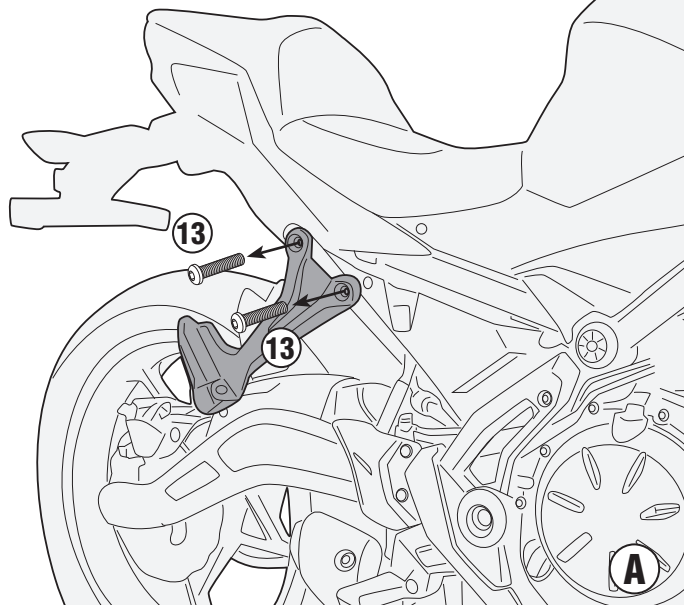

TR4128- TR4128K

TELAIETTO LATERALE SPECIFICO - SPECIFIC SADDLEBAG TUBULAR HOLDER - SUPPORT TUBULAIRE POUR SACOCHES CAVALIÈRES - SPEZIAL SEITENTRAEGER FUER
WEICHTASCHEN - PORTA ALFORJAS TUBULAR LATERAL - SUPORTE LATERAL DE ALFORGES

KAWASAKI Z650 (2020/2021)

REMOVE