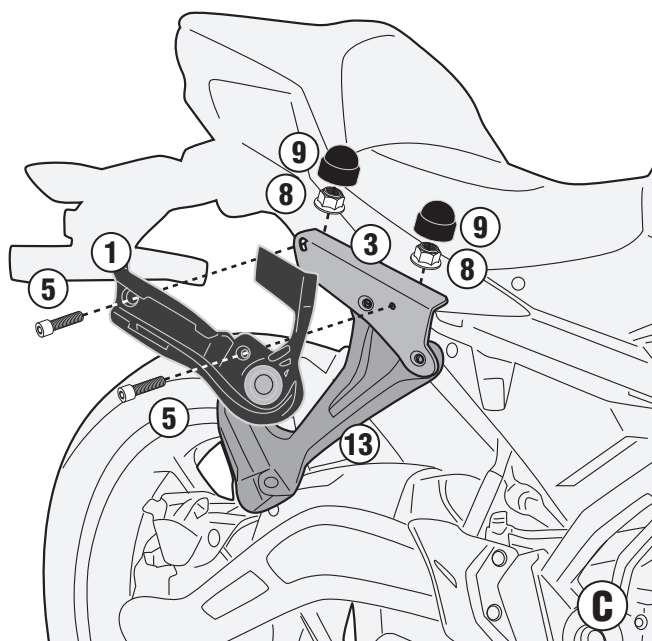

TR4128- TR4128K

TELAIETTO LATERALE SPECIFICO - SPECIFIC SADDLEBAG TUBULAR HOLDER - SUPPORT TUBULAIRE POUR SACOCHES CAVALIÈRES - SPEZIAL SEITENTRAEGER FUER WEICHTASCHEN - PORTA ALFORJAS TUBULAR LATERAL - SUPORTE LATERAL DE ALFORGES

KAWASAKI Z650 (2020/2021)

TR4128- TR4128K

TELAIETTO LATERALE SPECIFICO - SPECIFIC SADDLEBAG TUBULAR HOLDER - SUPPORT TUBULAIRE POUR SACOCHES CAVALIÈRES - SPEZIAL SEITENTRAEGER FUER
WEICHTASCHEN - PORTA ALFORJAS TUBULAR LATERAL - SUPORTE LATERAL DE ALFORGES

KAWASAKI Z650 (2020/2021)

REMOVE

B

D

INSERT

TR4128- TR4128K

TELAIETTO LATERALE SPECIFICO - SPECIFIC SADDLEBAG TUBULAR HOLDER - SUPPORT TUBULAIRE POUR SACOCHES CAVALIÈRES - SPEZIAL SEITENTRAEGER FUER
WEICHTASCHEN - PORTA ALFORJAS TUBULAR LATERAL - SUPORTE LATERAL DE ALFORGES