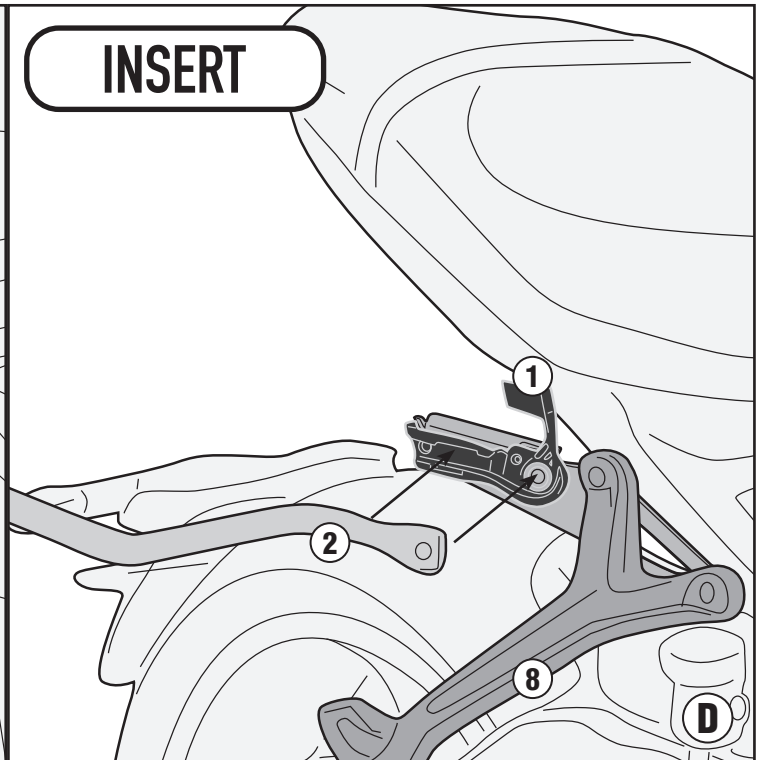

TR6419 - TR6419K

TELAIETTO LATERALE SPECIFICO - SPECIFIC SADDLEBAG TUBULAR HOLDER - SUPPORT TUBULAIRE POUR SACOCHES CAVALIÈRES - SPEZIAL SEITENTRAEGER FUER WEICHTASCHEN - PORTA ALFORJAS TUBULAR LATERAL - SUPORTE LATERAL DE ALFORGES

TRIUMPH TRIDENT 660 (2021)