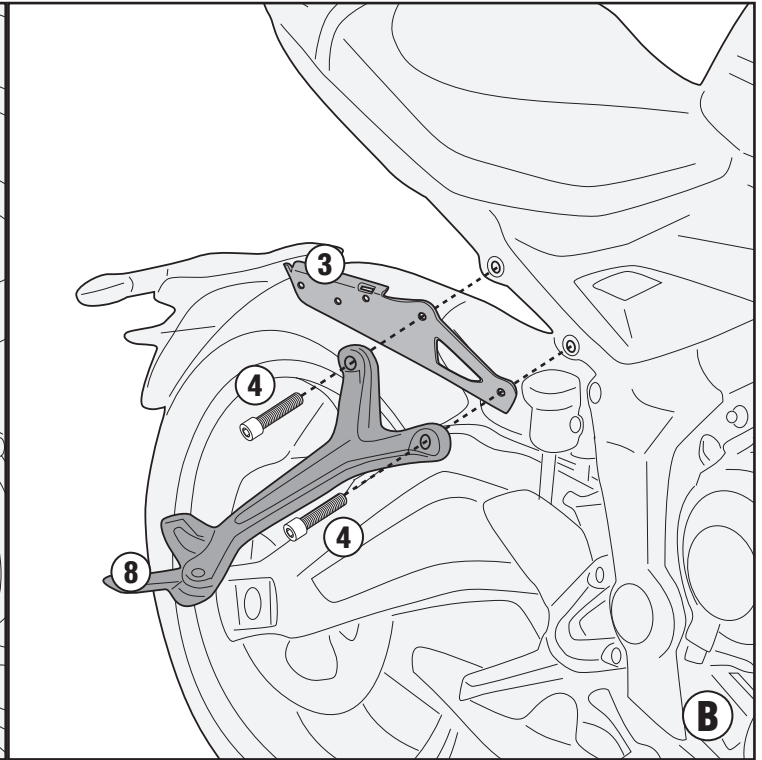

TR6419 - TR6419K

TELAIETTO LATERALE SPECIFICO - SPECIFIC SADDLEBAG TUBULAR HOLDER - SUPPORT TUBULAIRE POUR SACOCHES CAVALIÈRES - SPEZIAL SEITENTRAEGER FUER WEICHTASCHEN - PORTA ALFORJAS TUBULAR LATERAL - SUPORTE LATERAL DE ALFORGES

TRIUMPH TRIDENT 660 (2021)