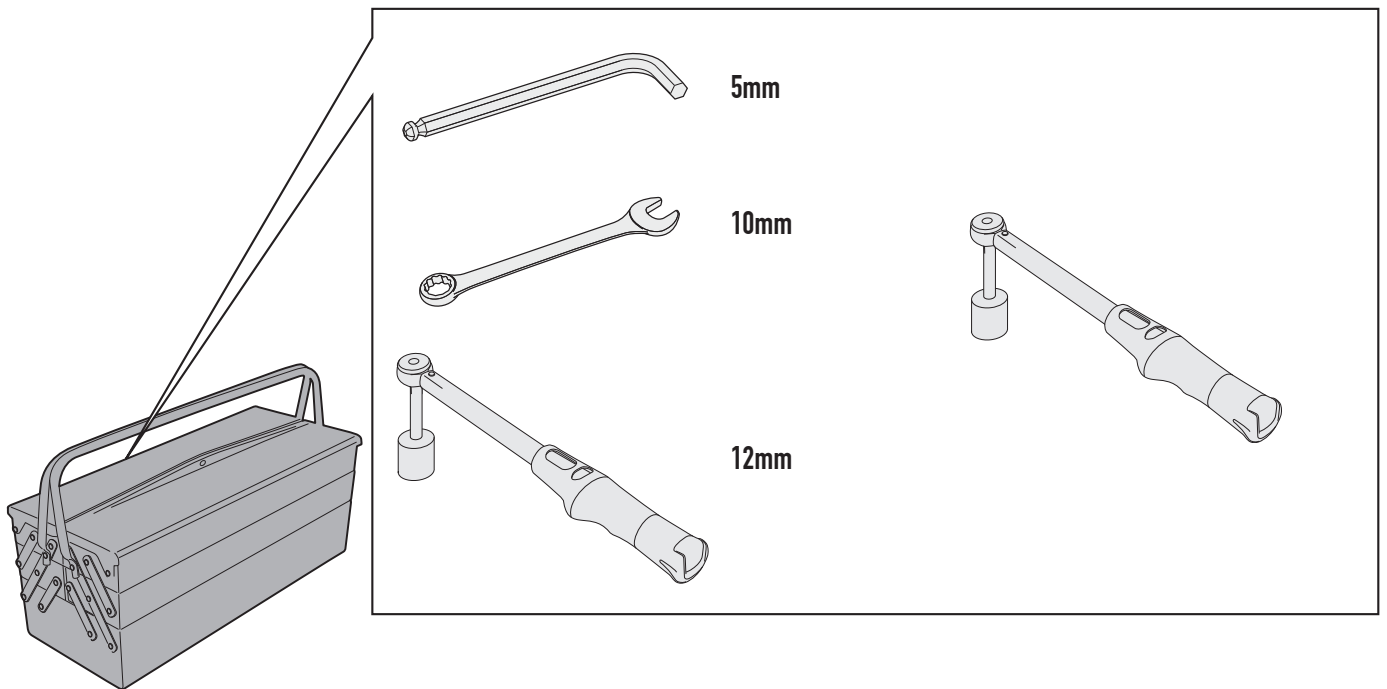

TR6420 - TR6420K

TELAIETTO LATERALE SPECIFICO - SPECIFIC SADDLEBAG TUBULAR HOLDER - SUPPORT TUBULAIRE POUR SACOCHES CAVALIÈRES - SPEZIAL SEITENTRAEGER FUER
WEICHTASCHEN - PORTA ALFORJAS TUBULAR LATERAL - SUPORTE LATERAL DE ALFORGES

TRIUMPH SPEED TRIPLE 1200 RS (2021)

N°	Descrizione/Description	Caratteristiche/Features	Codice/Code	Quantità/Quantity
1	REMOVE X	-	-	2(Right; Left)
2	Telaio laterale - Side frame - Châssis latéral Soporte lateral - Seitenrahmen - Suporte lateral	-	03TRDXV 03TRSXV	2 (Right; Left)
3	Supporto - Support Support - Halterung Soporte - Apoio	-	GL4969DXV GL4969SXV	2 (Right; Left)
4	Vite - Screw Vis - Schraube Tornillo - Parafuso	TBEIFL M6x20	620TBEIFL	4
5	Dado - Bolt - Ecou Mutter - Tuerca - Porca	Dado Auto Bloccante Flangiato Alto M6 (H.9mm)	6DADIAFLN	4
6	Tappo - Cap Fiche - Stecker Enchufe - Capa	-	10COP	4
7	Componenti Originali - Original Parts Parties Originales - Original Bauteile Componentes Originales - Componentes Originais	-	-	-
8	Distanziale - Spacer Entretoise - Distanzstueck Distanciador - Espaçador	-	V1107	4

IT_ NON AGGRAPPARSI AI TELAIETTI REMOVE-X
EN_ Do not hold on to REMOVE-X frames
FR_ Ne pas s'agripper aux supports REMOVE-X
ES_ No agarrarse a los soportes REMOVE-X
DE_ Nicht an dem REMOVE-X Tragrahmen festhalten
PT_ Não segurar aos suportes REMOVE X

TR6420 - TR6420K

TELAIETTO LATERALE SPECIFICO - SPECIFIC SADDLEBAG TUBULAR HOLDER - SUPPORT TUBULAIRE POUR SACOCHES CAVALIÈRES - SPEZIAL SEITENTRAEGER FUER
WEICHTASCHEN - PORTA ALFORJAS TUBULAR LATERAL - SUPORTE LATERAL DE ALFORGES

TRIUMPH SPEED TRIPLE 1200 RS (2021)