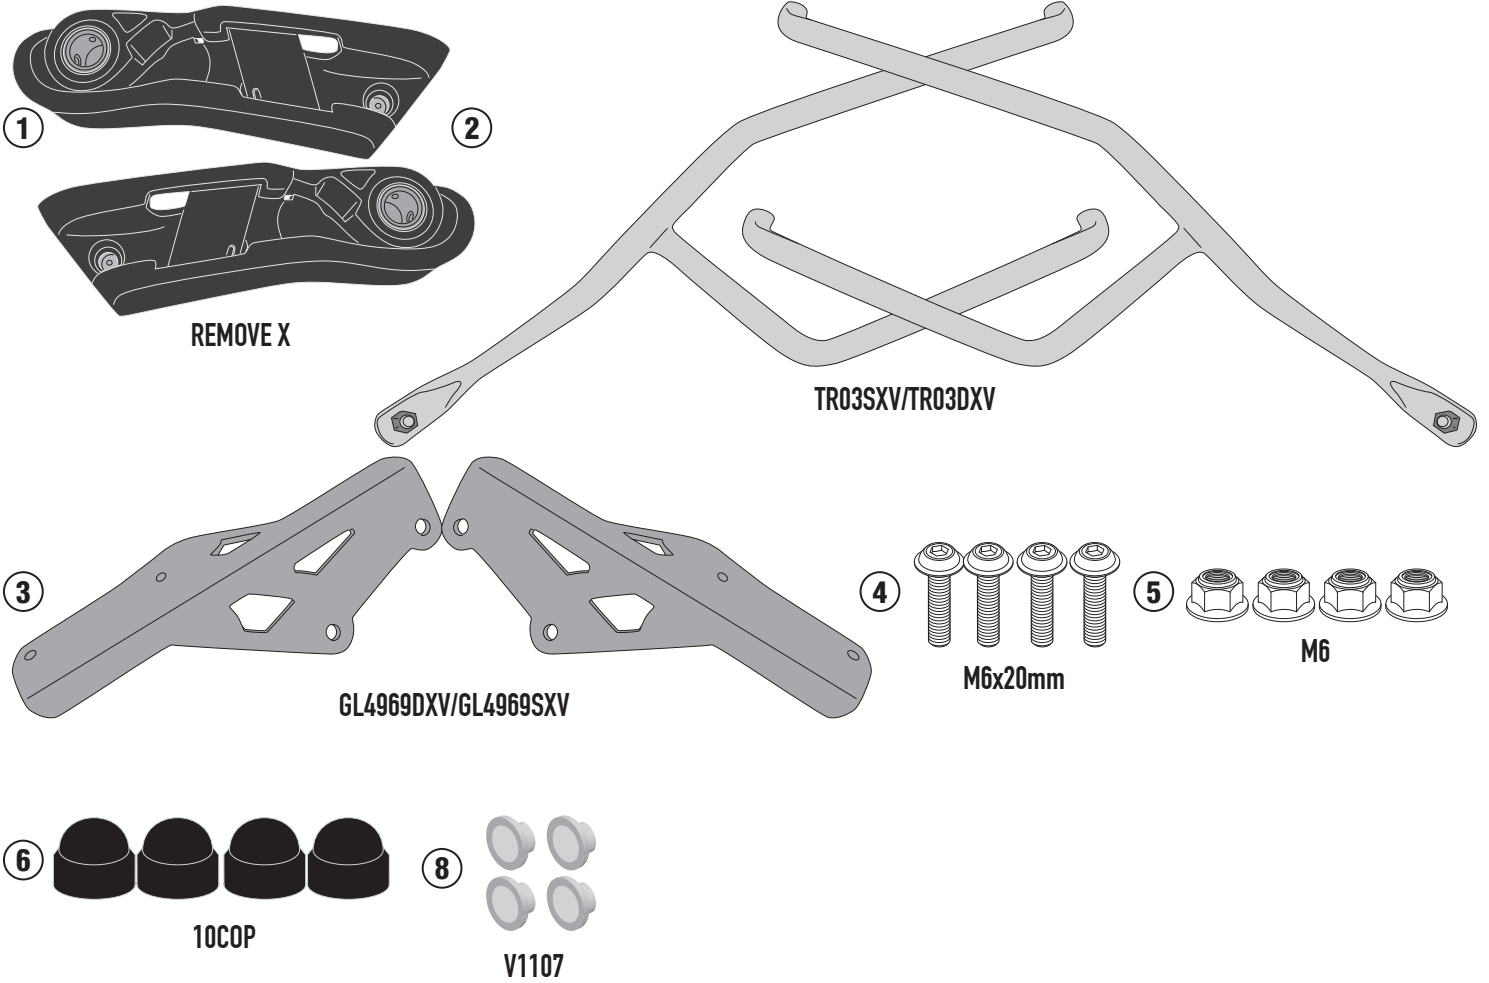

TR6420 - TR6420K

TELAIETTO LATERALE SPECIFICO - SPECIFIC SADDLEBAG TUBULAR HOLDER - SUPPORT TUBULAIRE POUR SACOCHES CAVALIÈRES - SPEZIAL SEITENTRAEGER FUER
WEICHTASCHEN - PORTA ALFORJAS TUBULAR LATERAL - SUPORTE LATERAL DE ALFORGES

TRIUMPH SPEED TRIPLE 1200 RS (2021)

N°	Descrizione/Description	Caratteristiche/Features	Codice/Code	Quantità/Quantity
1	REMOVE X	-	-	2(Right; Left)
2	Telaio laterale - Side frame - Châssis latéral Soporte lateral - Seitenrahmen - Suporte lateral	-	03TRDXV 03TRSXV	2 (Right; Left)
3	Supporto - Support Support - Halterung Soporte - Apoio	-	GL4969DXV GL4969SXV	2 (Right; Left)
4	Vite - Screw Vis - Schraube Tornillo - Parafuso	TBEIFL M6x20	620TBEIFL	4
5	Dado - Bolt - Ecou Mutter - Tuerca - Porca	Dado Auto Bloccante Flangiato Alto M6 (H.9mm)	6DADIAFLN	4
6	Tappo - Cap Fiche - Stecker Enchufe - Capa	-	10COP	4
7	Componenti Originali - Original Parts Parties Originales - Original Bauteile Componentes Originales - Componentes Originais	-	-	-
8	Distanziale - Spacer Entretoise - Distanzstueck Distanciador - Espaçador	-	V1107	4

IT_ NON AGGRAPPARSI AI TELAIETTI REMOVE-X
EN_ Do not hold on to REMOVE-X frames
FR_ Ne pas s'agripper aux supports REMOVE-X
ES_ No agarrarse a los soportes REMOVE-X
DE_ Nicht an dem REMOVE-X Tragrahmen festhalten
PT_ Não segurar aos suportes REMOVE X

TR6420 - TR6420K

TELAIETTO LATERALE SPECIFICO - SPECIFIC SADDLEBAG TUBULAR HOLDER - SUPPORT TUBULAIRE POUR SACOCHES CAVALIÈRES - SPEZIAL SEITENTRAEGER FUER
WEICHTASCHEN - PORTA ALFORJAS TUBULAR LATERAL - SUPORTE LATERAL DE ALFORGES

TRIUMPH SPEED TRIPLE 1200 RS (2021)