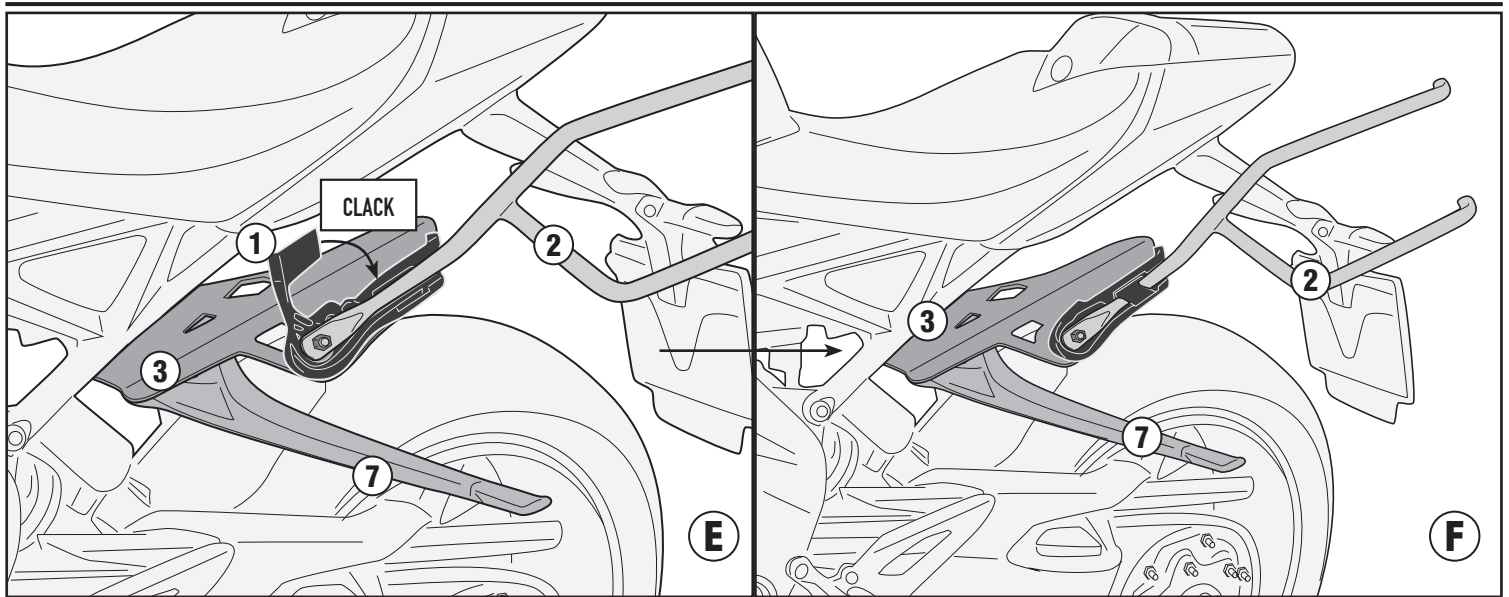

TR6420 - TR6420K

TELAIETTO LATERALE SPECIFICO - SPECIFIC SADDLEBAG TUBULAR HOLDER - SUPPORT TUBULAIRE POUR SACOCHES CAVALIÈRES - SPEZIAL SEITENTRAEGER FUER WEICHTASCHEN - PORTA ALFORJAS TUBULAR LATERAL - SUPORTE LATERAL DE ALFORGES

TRIUMPH SPEED TRIPLE 1200 RS (2021)