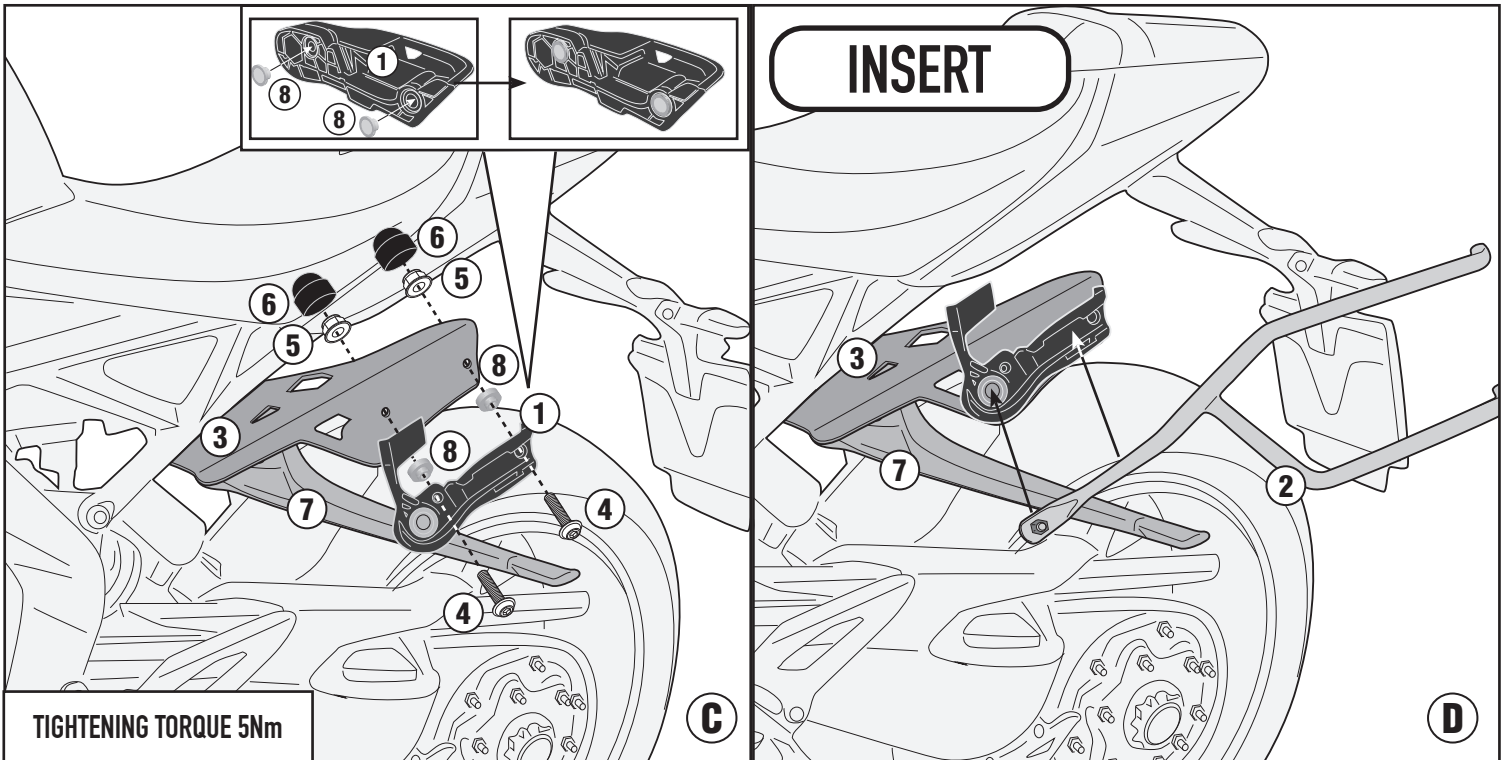

TR6420 - TR6420K

TELAIETTO LATERALE SPECIFICO - SPECIFIC SADDLEBAG TUBULAR HOLDER - SUPPORT TUBULAIRE POUR SACOCHES CAVALIÈRES - SPEZIAL SEITENTRAEGER FUER
WEICHTASCHEN - PORTA ALFORJAS TUBULAR LATERAL - SUPORTE LATERAL DE ALFORGES

TRIUMPH SPEED TRIPLE 1200 RS (2021)