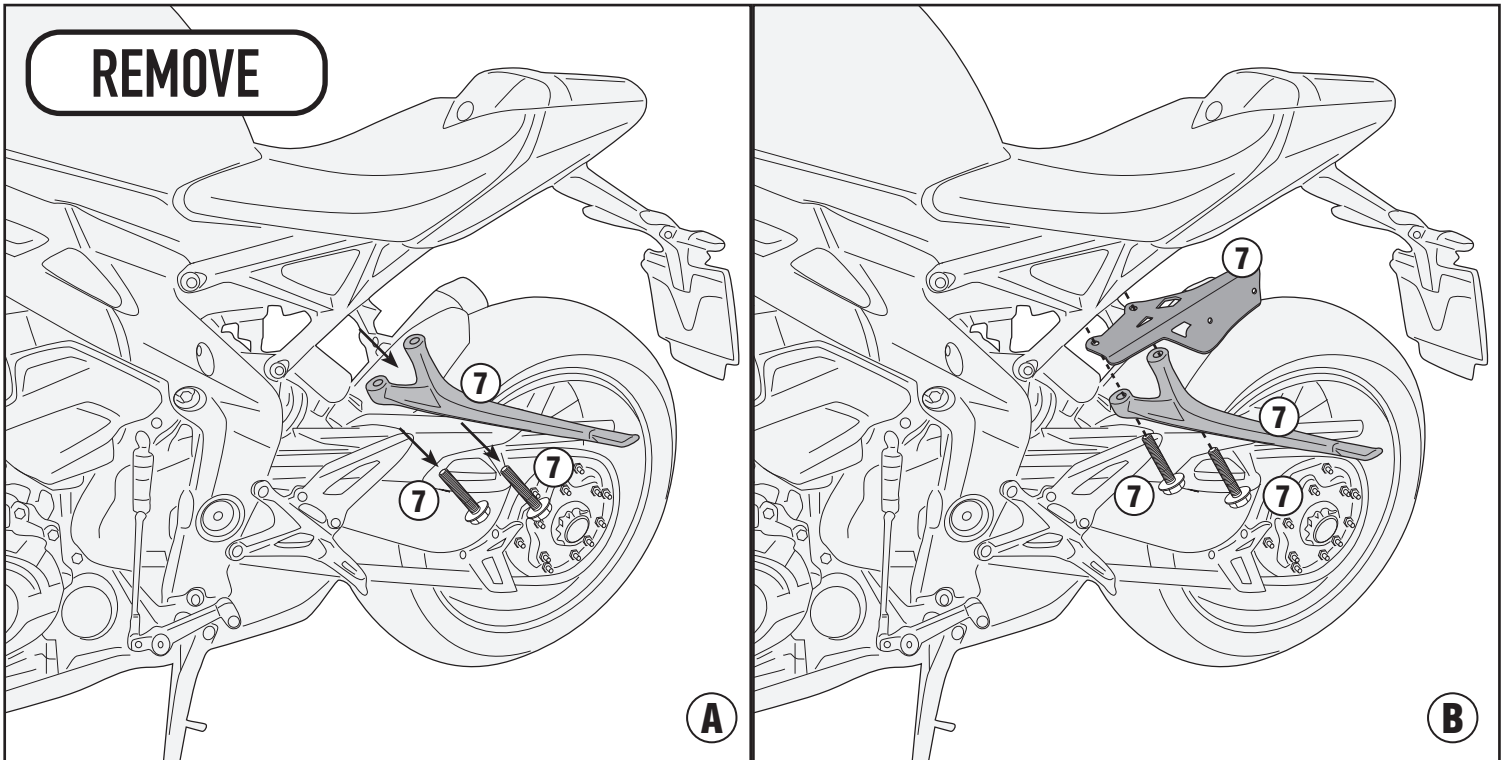

TR6420 - TR6420K

TELAIETTO LATERALE SPECIFICO - SPECIFIC SADDLEBAG TUBULAR HOLDER - SUPPORT TUBULAIRE POUR SACOCHES CAVALIÈRES - SPEZIAL SEITENTRAEGER FUER
WEICHTASCHEN - PORTA ALFORJAS TUBULAR LATERAL - SUPORTE LATERAL DE ALFORGES

TRIUMPH SPEED TRIPLE 1200 RS (2021)