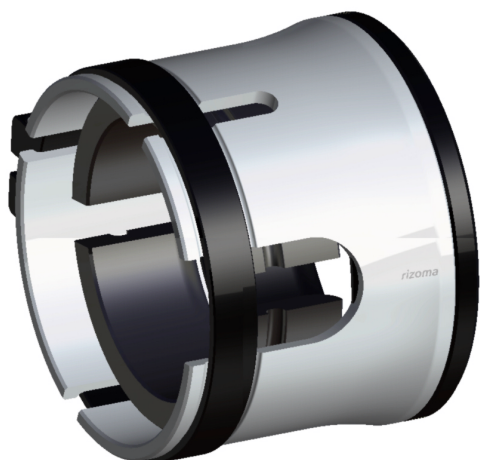

rizoma

PART NUMBER:

ZBW074

NAME:

Presa d'aria per iniezione
Fuel injection air flow

SPARE PARTS - RICAMBI CLIENTE - ERSATZTEILE
PIEZAS DE REPUESTO - PECAS SOBRESSALENTES

ZBW074 (Presse d'aria per iniezione completa) (A)
(Complete fuel injection air flow)

ZBW054-02-BR-AN-B (B)

V04X16BC

ZBW074-02

ZBW074-01-BR-AN-A (A)

OR3200

R535

ZBW054-04-BU-AN-B (B)