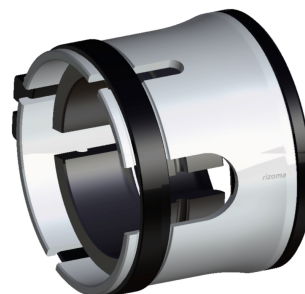

rizoma

PART NUMBER:

ZBW074

NAME:

Presa d'aria per iniezione
Fuel injection air flow

SPARE PARTS - RICAMBI CLIENTE - ERSATZTEILE
PIEZAS DE REPUESTO - PECAS SOBRESSALENTES

ZBW074 (Presse d'aria per iniezione completa) (A)
(Complete fuel injection air flow)

ZBW054-02-BR-AN-B (B)

V04X16BC

ZBW074-02

ZBW074-01-BR-AN-A (A)

OR3200

R535

ZBW054-04-BU-AN-B (B)