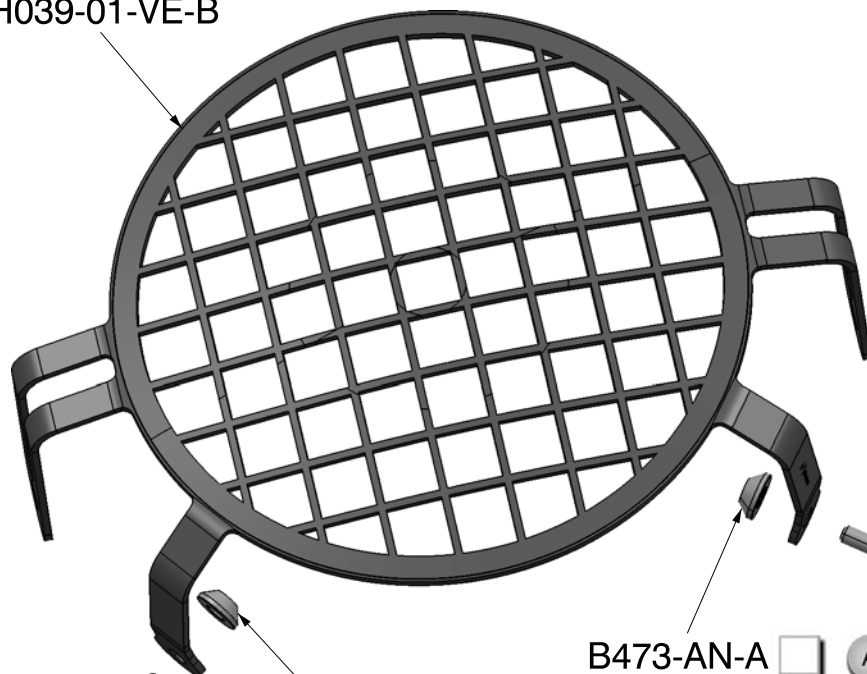

rizoma

PART NUMBER:

ZTH039

NAME:

Protezione faro anteriore
Headlight guard

SPARE PARTS - RICAMBI CLIENTE - ERSATZTEILE
PIEZAS DE REPUESTO - PECAS SOBRESSALENTES

ZTH039 (Protezione faro anteriore completo) **B**
(Complete headlight guard)

B ZTH039-01-VE-B

B473-AN-A **A**

B473-AN-A **A**

V05X16BB

V05X16BB