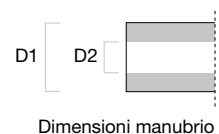

END MOUNT

Adattatore universale

D1 (Ø mm)	D2 (Ø mm)	■	€
22	13 > 20	LP200B	10,00
25,4	21 > 23	BS830B	20,00
25,4	21 > 23	BS831B	40,50

Nei modelli indicati qui di seguito è necessario l'adattatore specifico: