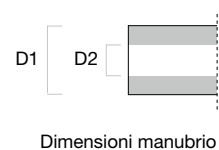

BAR MOUNT

Adattatore universale modello B-PRO

D1 (Ø mm)	D2 (Ø mm)	■	■	€
22	13,5 > 20	MA433A	MA433B	25,50

Adattatore universale modello PRO

D1 (Ø mm)	D2 (Ø mm)	■	■	€
22	13,5 > 20	MA434A	MA434B	25,50

Nei modelli indicati qui di seguito, oltre l'adattatore universale, è necessario l'adattatore specifico

Marca	Modello	Anno	■	€
BMW®	S 1000 R / R nineT (Tutti)	14 -	LP325B	15,00
BMW®	S 1000 RR	09 - 18	LP325B	15,00
TRIUMPH®	STREET TRIPLE R/RS	18 -	BS818B¹	30,00
TRIUMPH®	SPEED TRIPLE 1050 S/R	16 -	BS818B¹	30,00
TRIUMPH®	STREET TWIN	16 -	BS818B¹	30,00
YAMAHA®	FZ6 / FZ1 Fazer / R1	Tutti	MA600B	15,00

¹ BS818B per BS070, BS145, BS300, BS303,BS315